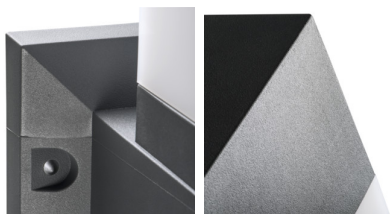

Архитектурно осветително тяло със сменяем източник на светлина

5905339291707

IP
54

XXL
size

Kanlux INVO OP е серия от външни архитектурни осветителни тела. Цялото семейство се състои от стълбове и фасадни осветителни тела. В осветителните тела Kanlux INVO ще използвате любимия си цвят на светлината, защото той е адаптиран към сменяеми източници с цокъл E27.

ОБЩИ ДАННИ:

Цвят: графитен

Място на монтаж: за настенен монтаж

Място на приложение: на закрито и на открито

Минимално разстояние от осветявания обект: 0,5m

Сменяем източник на светлина: да

Дължина [mm]: 170