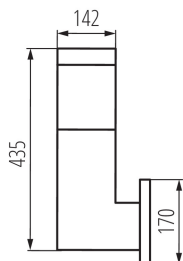

Архитектурно осветително тяло със сменяем източник на светлина

5905339291707

IP
54

XXL
size

Kanlux INVO OP е серия от външни архитектурни осветителни тела. Цялото семейство се състои от стълбове и фасадни осветителни тела. В осветителните тела Kanlux INVO ще използвате любимия си цвят на светлината, защото той е адаптиран към сменяеми източници с цокъл E27.

ОБЩИ ДАННИ:

Цвят: графитен

Място на монтаж: за настенен монтаж

Място на приложение: на закрито и на открито

Минимално разстояние от осветявания обект: 0,5m

Сменяем източник на светлина: да

Дължина [mm]: 170

Широчина [mm]: 170

Височина [mm]: 435

ТЕХНИЧЕСКИ ДАННИ:

Номинално напрежение [V]: 220-240 AC

Номинална честота [Hz]: 50

Максимална мощност [W]: max 20

Категория на защита от токов удар: II

Материал на дифузера: пластмаса

Източник на светлина: GLS/CFL/LED

източник на светлина включен в комплекта: не

Цокъл: E27

Обхват на околната температура, на която може да бъде изложен продуктът [°C]: -20÷35

Материал на корпуса: пластмаса

Вид присъединение: клеморед

Обхват на напречните сечения на използваните кабели [mm²]: 0,75÷1,5

Степен на защита IP: 54

ЛОГИСТИЧНИ ДАННИ:

Как е опаковано: 1

Количество бройки в междинна опаковка: 1

Количество бройки в сборна опаковка: 1

Единично нето тегло [g]: 1720

Грамаж [g]: 2360

Дължина на единична опаковка [cm]: 26.5

Ширина на единична опаковка [cm]: 26.5

Височина на единична опаковка [cm]: 53

Тегло на кашон [kg]: 2.36

Ширина на кашон [cm]: 26.5