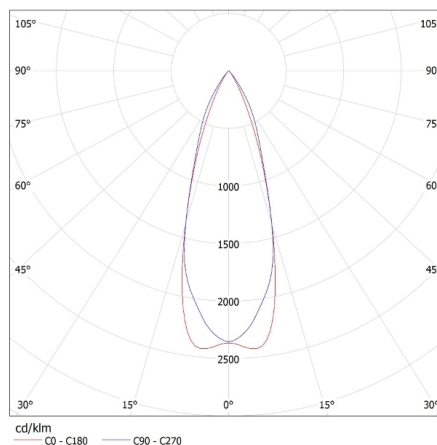

KANLUX S.A. (kat 26739) APRILA DTL-W i PRO GU10 LED 7WS3 / LDC (Polar)