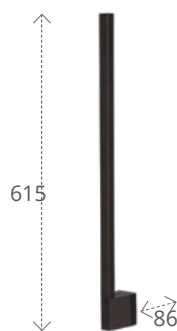

45870

YALTES06 9W CCT-B
9W
310 / 320 / 330 lm
3000/4000/6500K