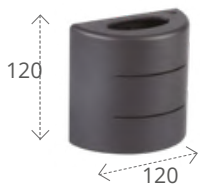

39184
REFAZIEL 6W-A-O-GR
6W,60lm
4000K