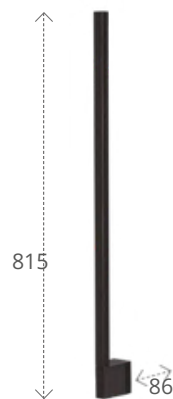

45871

YALTES08 11W CCT-B
11W
380 / 430 / 460 lm
3000/4000/6500K