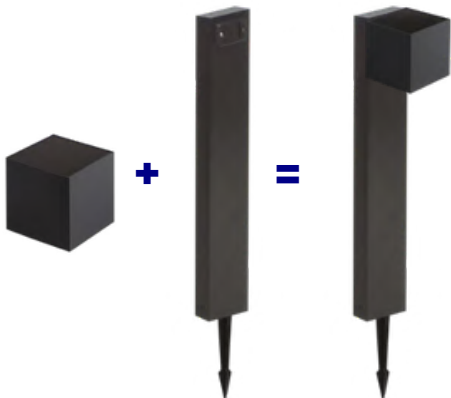

Cablu de alimentare de 3 m.
Setul include 4 sau 5 elemente
de fixare în sol.

CORP DE ILUMINAT PENTRU GRĂDINĂ CU SURSĂ DE LUMINĂ ÎNLOCUIBILĂ

KANLUX **STONO MLK**

**IP
65**

 E27

Material: PE / ABS

Cablu de alimentare de 3 m.
Setul include 4 sau 5 elemente de fixare în sol.

CORP DE ILUMINAT PENTRU GRĂDINĂ, FAȚADĂ ȘI
DOWNLIGHT, CU SURSĂ DE LUMINĂ ÎNLOCUIBILĂ

Kanlux **STONO 15M**

 E27

 Material carcasă: aliaj de aluminiu
Material dispersor: PE

46080

STONO15M EL GR
max15W

46081

STONO15M EL SE GR
max15W

CORP DE ILUMINAT PENTRU GRĂDINĂ ȘI FAȚADĂ, CU EFECT DOWNLIGHT ȘI SURSĂ DE LUMINĂ ÎNLOCUIBILĂ

Kanlux **LEGINO**

IP
65

GX53

Material carcasă: aliaj de aluminiu
Material dispersor: sticlă

46390

LEGINOGX53 EL5 B
max11W

28997

REKASOLAR15 6W-L-GR
6W,max600lm

28998

REKABOLL 50 BASE GR

28999

REKABOLL 50 SPIKE GR

CORP DE ILUMINAT SOLAR

Kanlux PARENO