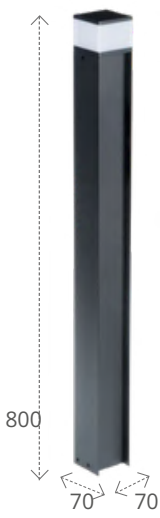

Cablu de alimentare de 3 m.
Setul include 4 sau 5 elemente
de fixare în sol.

CORP DE ILUMINAT PENTRU GRĂDINĂ CU SURSĂ DE LUMINĂ ÎNLOCUIBILĂ

KANLUX **STONO MLK**

**IP
65**

 E27

Material: PE / ABS

Cablu de alimentare de 3 m.
Setul include 4 sau 5 elemente de fixare în sol.

CORP DE ILUMINAT PENTRU GRĂDINĂ, FAȚADĂ ȘI
DOWNLIGHT, CU SURSĂ DE LUMINĂ ÎNLOCUIBILĂ

Kanlux **STONO 15M**

 E27

 Material carcasă: aliaj de aluminiu
Material dispersor: PE

46080

STONO15M EL GR
max15W

46081

STONO15M EL SE GR
max15W

38762
DASTEN30 B
max11W

38763
DASTEN30 F SO B
max 11W
priză tip E

38764
DASTEN50 B
max11W

38765
DASTEN50 F SO B
max 11W
priză tip E

38766
DASTEN80 B
max 11W

38767
DASTEN80 F SO B
max 11W
prizā tip E

38768
DASTEN16 F SO B
max 11W
prizā tip F