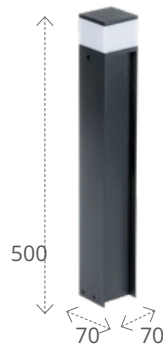

38763
DASTEN30 F SO B
max 11W
priză tip E

38764
DASTEN50 B
max11W