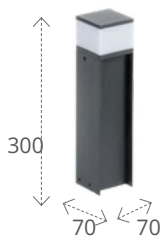

IP
44

 G9

Material carcasă: aliaj de aluminiu
Material dispersor: PC / policarbonat

Versiuni disponibile:

- cu priză tip francez (F SO)
- cu priză Schuko (S SO)

38760
DASTEN16 B
max11W

38761
DASTEN16 F SO B
max 11W
priză tip E