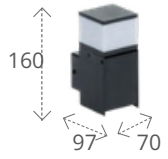

38762
DASTEN30 B
max11W

38763
DASTEN30 F SO B
max 11W
priză tip E

38764
DASTEN50 B
max11W

38765
DASTEN50 F SO B
max 11W
priză tip E

38766
DASTEN80 B
max 11W

38767
DASTEN80 F SO B
max 11W
prizā tip E

38768
DASTEN16 F SO B
max 11W
prizā tip F