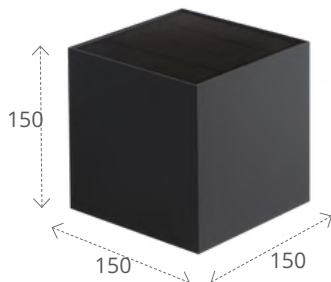

28997

REKASOLAR15 6W-L-GR
6W,max600lm