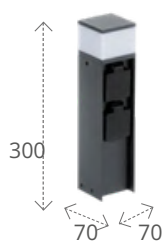

38762
DASTEN30 B
max11W

38763
DASTEN30 F SO B
max 11W
priză tip E

38764
DASTEN50 B
max11W

38765
DASTEN50 F SO B
max 11W
priză tip E

38766
DASTEN80 B
max 11W

38767
DASTEN80 F SO B
max 11W
prizā tip E

38768
DASTEN16 F SO B
max 11W
prizā tip F