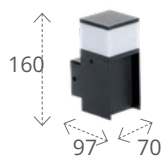

IP
44

 G9

Material carcasă: aliaj de aluminiu
Material dispersor: PC / policarbonat

Versiuni disponibile:

- cu priză tip francez (F SO)
- cu priză Schuko (S SO)

38760
DASTEN16 B
max11W

38761
DASTEN16 F SO B
max 11W
priză tip E