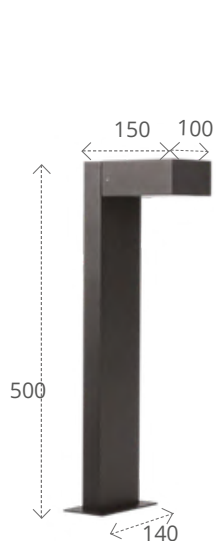

Cablu de alimentare de 3 m.
Setul include 4 sau 5 elemente
de fixare în sol.

CORP DE ILUMINAT PENTRU GRĂDINĂ CU SURSĂ DE LUMINĂ ÎNLOCUIBILĂ

KANLUX **STONO MLK**

**IP
65**

 E27

Material: PE / ABS

Cablu de alimentare de 3 m.
Setul include 4 sau 5 elemente de fixare în sol.

CORP DE ILUMINAT PENTRU GRĂDINĂ, FAȚADĂ ȘI
DOWNLIGHT, CU SURSĂ DE LUMINĂ ÎNLOCUIBILĂ

Kanlux **STONO 15M**

 E27

 Material carcasă: aliaj de aluminiu
Material dispersor: PE

46080

STONO15M EL GR
max15W

46081

STONO15M EL SE GR
max15W

CORP DE ILUMINAT PENTRU GRĂDINĂ ȘI FAȚADĂ, CU EFECT DOWNLIGHT ȘI SURSĂ DE LUMINĂ ÎNLOCUIBILĂ

Kanlux **LEGINO**

IP
65

GX53

Material carcasă: aliaj de aluminiu
Material dispersor: sticlă

46390

LEGINOGX53 EL5 B
max11W