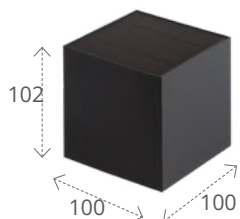

CORP DE ILUMINAT SOLAR PENTRU FAȚADĂ ȘI GRĂDINĂ

Kanlux **REKA SOLAR**

3,7V DC 18650

Material carcasă: aliaj de aluminiu
Material dispersor: sticlă
Material elemente de fixare în sol:
plastic

3 moduri de funcționare
ale senzorului

☾ MODE 1	👤
☀️ [0%] → ☀️ [100%] (25s)	
☾ MODE 2	👤
☀️ [10%] → ☀️ [100%] (25s)	
☾ MODE 3	STANDBY
[0-1h] → ☀️ [20%]	
[>1h] → ☀️ [10%]	

Panou solar

28996

REKASOLAR10 3W-L-GR
3W,max300lm