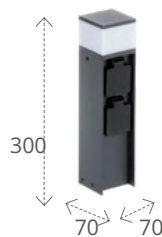

38763
DASTEN30 F SO B
max 11W
priză tip E