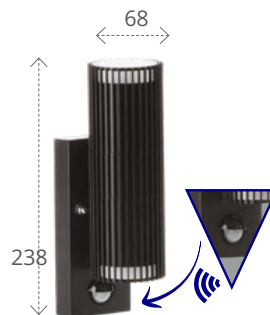

46203

RADILOEL 2X SE B
2xmax11W