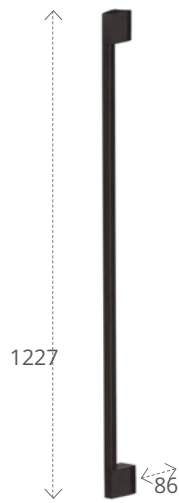

45873

YALTED12 12W CCT-B
12W
460 / 480 / 500 lm
3000/4000/6500K