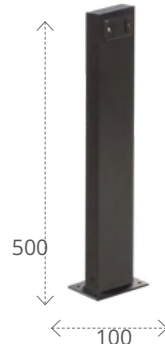

28997

REKASOLAR15 6W-L-GR
6W,max600lm

28998

REKABOLL 50 BASE GR

28999

REKABOLL 50 SPIKE GR

CORP DE ILUMINAT SOLAR

Kanlux PARENO