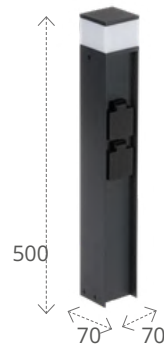

38765
DASTEN50 F SO B
max 11W
priză tip E