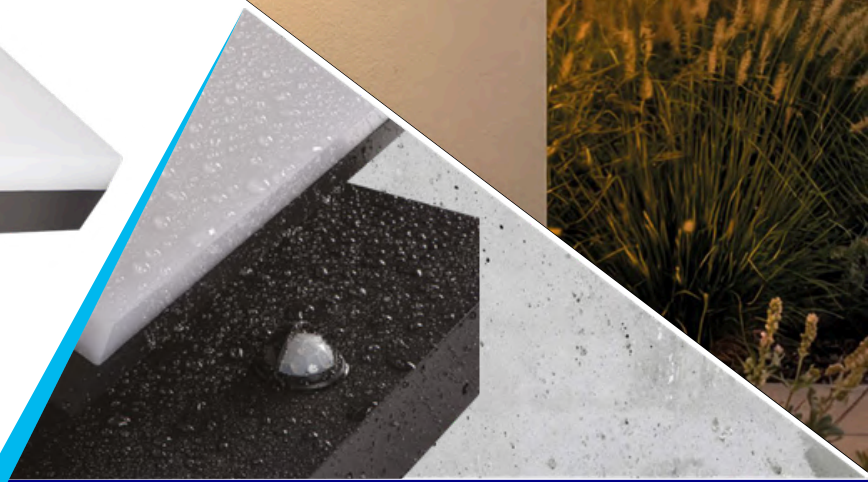

CORP DE ILUMINAT PENTRU FAȚADĂ
Kanlux **XERTO**

Material carcasă: aliaj de aluminiu
Material dispersor: plastic

2 moduri de funcționare ale
senzorului: standard și continuu

IP
65

45818
XERTOEL 20W B
20W
max 1800 lm
3000/4000/6500K

IP
44

45819
XERTOEL 20W SE B
20W
max 1800 lm
3000/4000/6500K