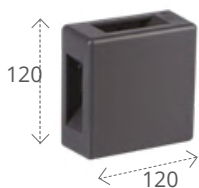

39181

REFAZIEL 6W-F-GR
6W,180lm
4000K