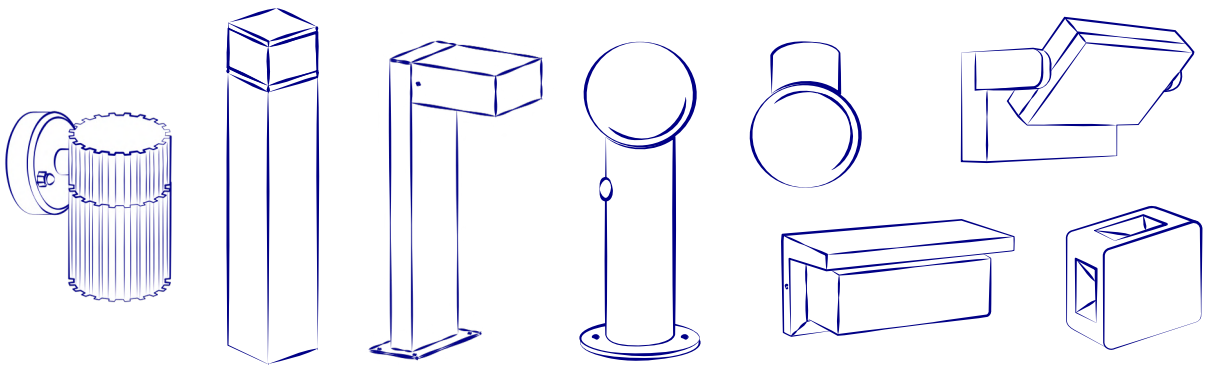

Kanlux

Iluminat pentru **exteriorul casei**

20**26**

CORP DE ILUMINAT PENTRU GRĂDINĂ CU SURSĂ DE LUMINĂ ÎNLOCUIBILĂ

KANLUX **STONO TRK**

**IP
65**

 E27

Material: PE / ABS

Cablu de alimentare de 3 m.
Setul include 4 sau 5 elemente
de fixare în sol.

CORP DE ILUMINAT PENTRU GRĂDINĂ CU SURSĂ DE LUMINĂ ÎNLOCUIBILĂ

KANLUX **STONO MLK**

**IP
65**

 E27

Material: PE / ABS

Cablu de alimentare de 3 m.
Setul include 4 sau 5 elemente de fixare în sol.

CORP DE ILUMINAT PENTRU GRĂDINĂ, FAȚADĂ ȘI
DOWNLIGHT, CU SURSĂ DE LUMINĂ ÎNLOCUIBILĂ

Kanlux **STONO 15M**

 E27

 Material carcasă: aliaj de aluminiu
Material dispersor: PE

46080

STONO15M EL GR
max15W

46081

STONO15M EL SE GR
max15W