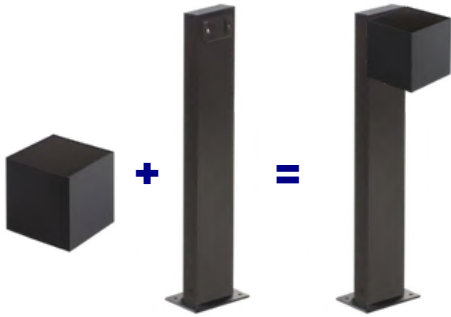

CORP DE ILUMINAT PENTRU GRĂDINĂ, FAȚADĂ ȘI
DOWNLIGHT, CU SURSĂ DE LUMINĂ ÎNLOCUIBILĂ

Kanlux **STONO 15M**

 E27

 Material carcasă: aliaj de aluminiu
Material dispersor: PE

46080

STONO15M EL GR
max15W

46081

STONO15M EL SE GR
max15W

28997

REKASOLAR15 6W-L-GR
6W,max600lm

28998

REKABOLL 50 BASE GR

28999

REKABOLL 50 SPIKE GR

CORP DE ILUMINAT SOLAR

Kanlux PARENO