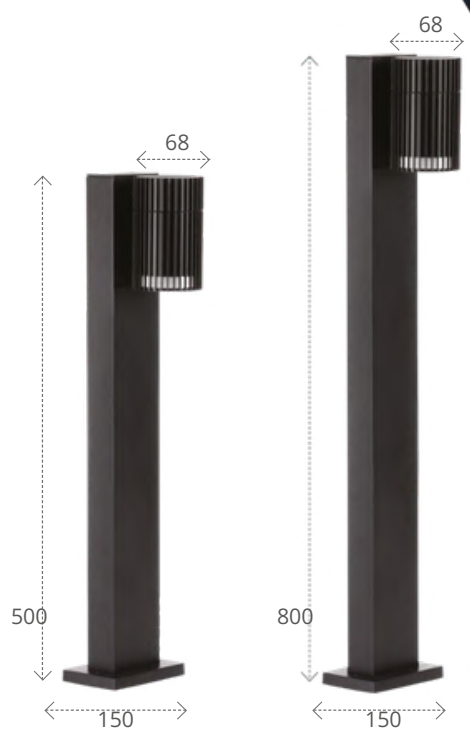

46204
RADILO50 B
max11W

46205
RADILO80 B
max11W