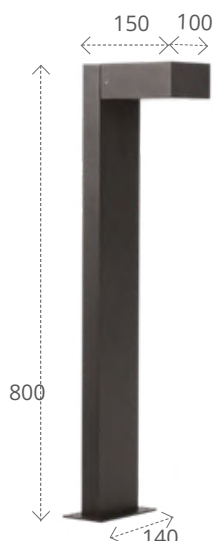

46392

LEGINOGX53 80 B
max11W