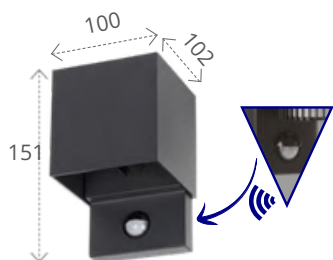

45873

YALTED12 12W CCT-B
12W
460 / 480 / 500 lm
3000/4000/6500K

CORP DE ILUMINAT PENTRU FAȚADĂ
Kanlux **REKA PIR**

Material carcasă: aliaj de aluminiu
Material dispersor: sticlă

2 moduri de funcționare ale
senzorului:
mod standard și mod de
funcționare continuă