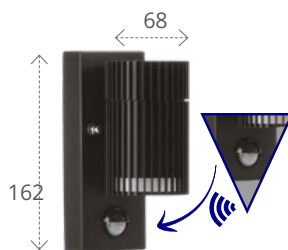

46202

RADILOEL 1X SE B
max11W