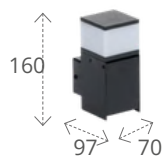

IP
44

 G9

Material carcasă: aliaj de aluminiu
Material dispersor: PC / policarbonat

Versiuni disponibile:

- cu priză tip francez (F SO)
- cu priză Schuko (S SO)

38760
DASTEN16 B
max11W

38761
DASTEN16 F SO B
max 11W
priză tip E