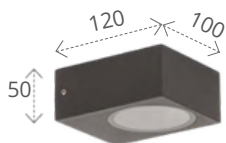

CORP DE ILUMINAT PENTRU GRĂDINĂ ȘI FAȚADĂ, CU EFECT DOWNLIGHT ȘI SURSĂ DE LUMINĂ ÎNLOCUIBILĂ

Kanlux **LEGINO**

IP
65

GX53

Material carcasă: aliaj de aluminiu
Material dispersor: sticlă

46390

LEGINOGX53 EL5 B
max11W