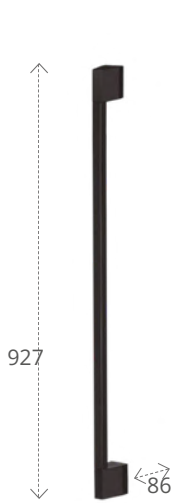

45872

YALTED09 8,5W CCT-B
8,5W
340 / 360 / 390 lm
3000/4000/6500K