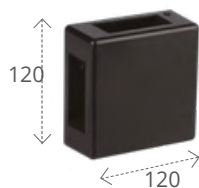

39182

REFAZIEL 6W-F-B
6W,180lm
4000K