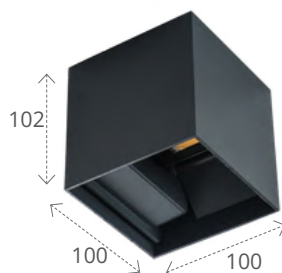

CORP DE ILUMINAT PENTRU FAȚADĂ
Kanlux **REKA CCT**

Material carcasă: aliaj de aluminiu
Material dispersor: sticlă

29005

REKACCT EL 7W-L-GR
7W,max320lm
3000K/4000K/6500K