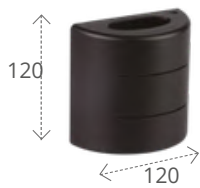

39185
REFAZIEL 6W-A-O-B
6W,60lm
4000K