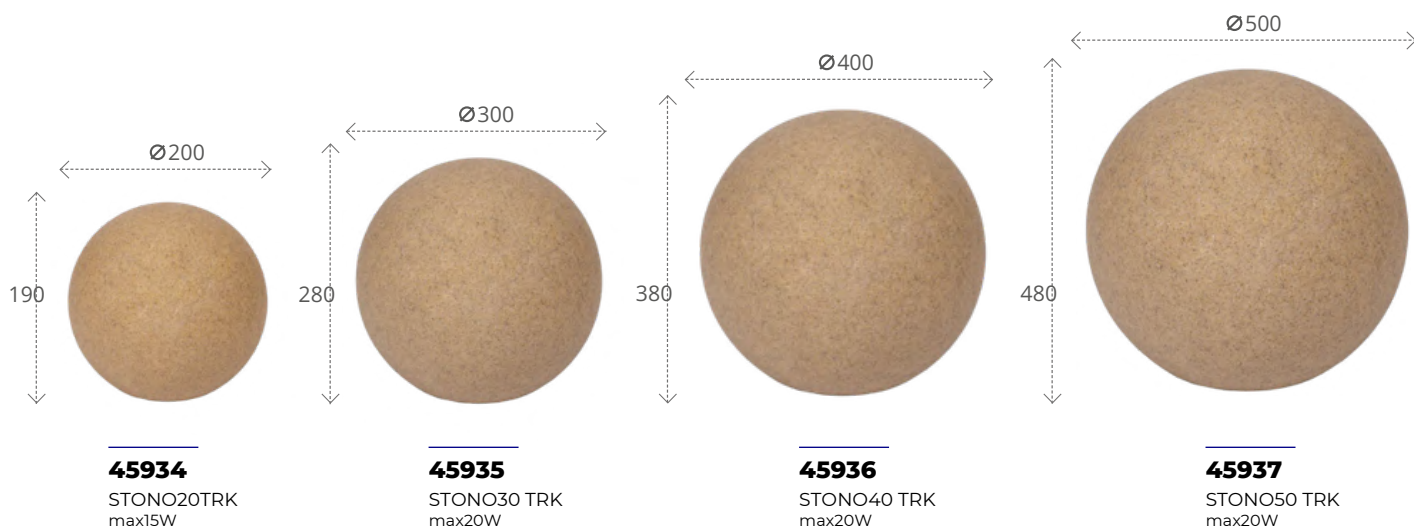

Kanlux

Iluminat pentru **exteriorul casei**

20**26**

CORP DE ILUMINAT PENTRU GRĂDINĂ CU SURSĂ DE LUMINĂ ÎNLOCUIBILĂ

KANLUX **STONO TRK**

**IP
65**

 E27

Material: PE / ABS

Cablu de alimentare de 3 m.
Setul include 4 sau 5 elemente
de fixare în sol.

CORP DE ILUMINAT PENTRU GRĂDINĂ CU SURSĂ DE LUMINĂ ÎNLOCUIBILĂ

KANLUX **STONO MLK**

**IP
65**

 E27

Material: PE / ABS

Cablu de alimentare de 3 m.
Setul include 4 sau 5 elemente de fixare în sol.

CORP DE ILUMINAT PENTRU GRĂDINĂ, FAȚADĂ ȘI
DOWNLIGHT, CU SURSĂ DE LUMINĂ ÎNLOCUIBILĂ

Kanlux **STONO 15M**

 E27

 Material carcasă: aliaj de aluminiu
Material dispersor: PE

46080

STONO15M EL GR
max15W

46081

STONO15M EL SE GR
max15W