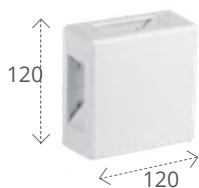

CORP DE ILUMINAT PENTRU FAȚADĂ

Kanlux **REFAZI LED**

Material carcasă: PC / policarbonat
Material dispersor: plastic

39180

REFAZIEL 6W-F-W
6W,360lm
4000K