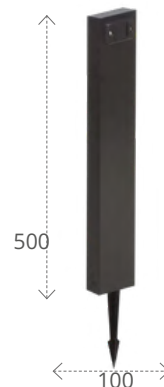

28999

REKABOLL 50 SPIKE GR