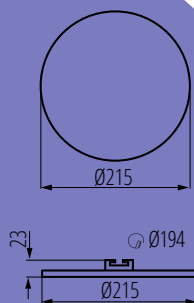

zajišťuje rovnoměrný rozptyl světla, je odolný proti škrábancům a stárnutí.

Kanlux

Vysoký
stupeň krytí
IP65/20

Kanlux

Kanlux AREL LED s výkonem 25W

NEW

●	AREL LED DO 25W NW	29596	ø215x23 mm	2200 lm
●	AREL LED DO 25W WW	29597		2260 lm
■	25W AREL LED DL 25W NW	29598	215x215x23 mm	2200 lm
■	AREL LED DL 25W WW	29599		2260 lm

Kanlux AREL LED DO 20W

Kanlux AREL LED DL 10W

Seznam modelů

6W	AREL LED DO 6W NW	29580	ø75x23 mm	450 lm
	AREL LED DO 6W WW	29581		440 lm
	AREL LED DL 6W NW	29582	76x76x23 mm	490 lm
	AREL LED DL 6W WW	29583		450 lm
10W	AREL LED DO 10W NW	29584	ø126x23 mm	940 lm
	AREL LED DO 10W WW	29585		890 lm
	AREL LED DL 10W NW	29586	125x125x23 mm	1000 lm
	AREL LED DL 10W WW	29587		910 lm
14W	AREL LED DO 14W NW	29588	ø156x23 mm	1300 lm
	AREL LED DO 14W WW	29589		1210 lm
	AREL LED DL 14W NW	29590	156x156x23 mm	1300 lm
	AREL LED DL 14W WW	29591		1300 lm
20W	AREL LED DO 20W NW	29592	ø186x23 mm	1710 lm
	AREL LED DO 20W WW	29593		1450 lm
	AREL LED DL 20W NW	29594	186x186x23 mm	1710 lm
	AREL LED DL 20W WW	29595		1450 lm
25W	AREL LED DO 25W NW	29596	ø215x23 mm	2200 lm
	AREL LED DO 25W WW	29597		2260 lm
	AREL LED DL 25W NW	29598	215x215x23 mm	2200 lm
	AREL LED DL 25W WW	29599		2260 lm