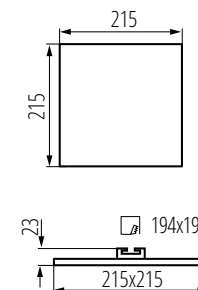

zajišťuje rovnoměrný rozptyl světla, je odolný proti škrábancům a stárnutí.

Kanlux

Vysoký
stupeň krytí
IP65/20

Kanlux

Kanlux AREL LED s výkonem 25W

NEW

●	AREL LED DO 25W NW	29596	ø215x23 mm	2200 lm
●	AREL LED DO 25W WW	29597		2260 lm
■	25W AREL LED DL 25W NW	29598	215x215x23 mm	2200 lm
■	AREL LED DL 25W WW	29599		2260 lm

Kanlux AREL LED DO 20W

Kanlux AREL LED DL 10W

Seznam modelů

6W	AREL LED DO 6W NW	29580	ø75x23 mm	450 lm
	AREL LED DO 6W WW	29581		440 lm
	AREL LED DL 6W NW	29582	76x76x23 mm	490 lm
	AREL LED DL 6W WW	29583		450 lm
10W	AREL LED DO 10W NW	29584	ø126x23 mm	940 lm
	AREL LED DO 10W WW	29585		890 lm
	AREL LED DL 10W NW	29586	125x125x23 mm	1000 lm
	AREL LED DL 10W WW	29587		910 lm
14W	AREL LED DO 14W NW	29588	ø156x23 mm	1300 lm
	AREL LED DO 14W WW	29589		1210 lm
	AREL LED DL 14W NW	29590	156x156x23 mm	1300 lm
	AREL LED DL 14W WW	29591		1300 lm
20W	AREL LED DO 20W NW	29592	ø186x23 mm	1710 lm
	AREL LED DO 20W WW	29593		1450 lm
	AREL LED DL 20W NW	29594	186x186x23 mm	1710 lm
	AREL LED DL 20W WW	29595		1450 lm
25W	AREL LED DO 25W NW	29596	ø215x23 mm	2200 lm
	AREL LED DO 25W WW	29597		2260 lm
	AREL LED DL 25W NW	29598	215x215x23 mm	2200 lm
	AREL LED DL 25W WW	29599		2260 lm