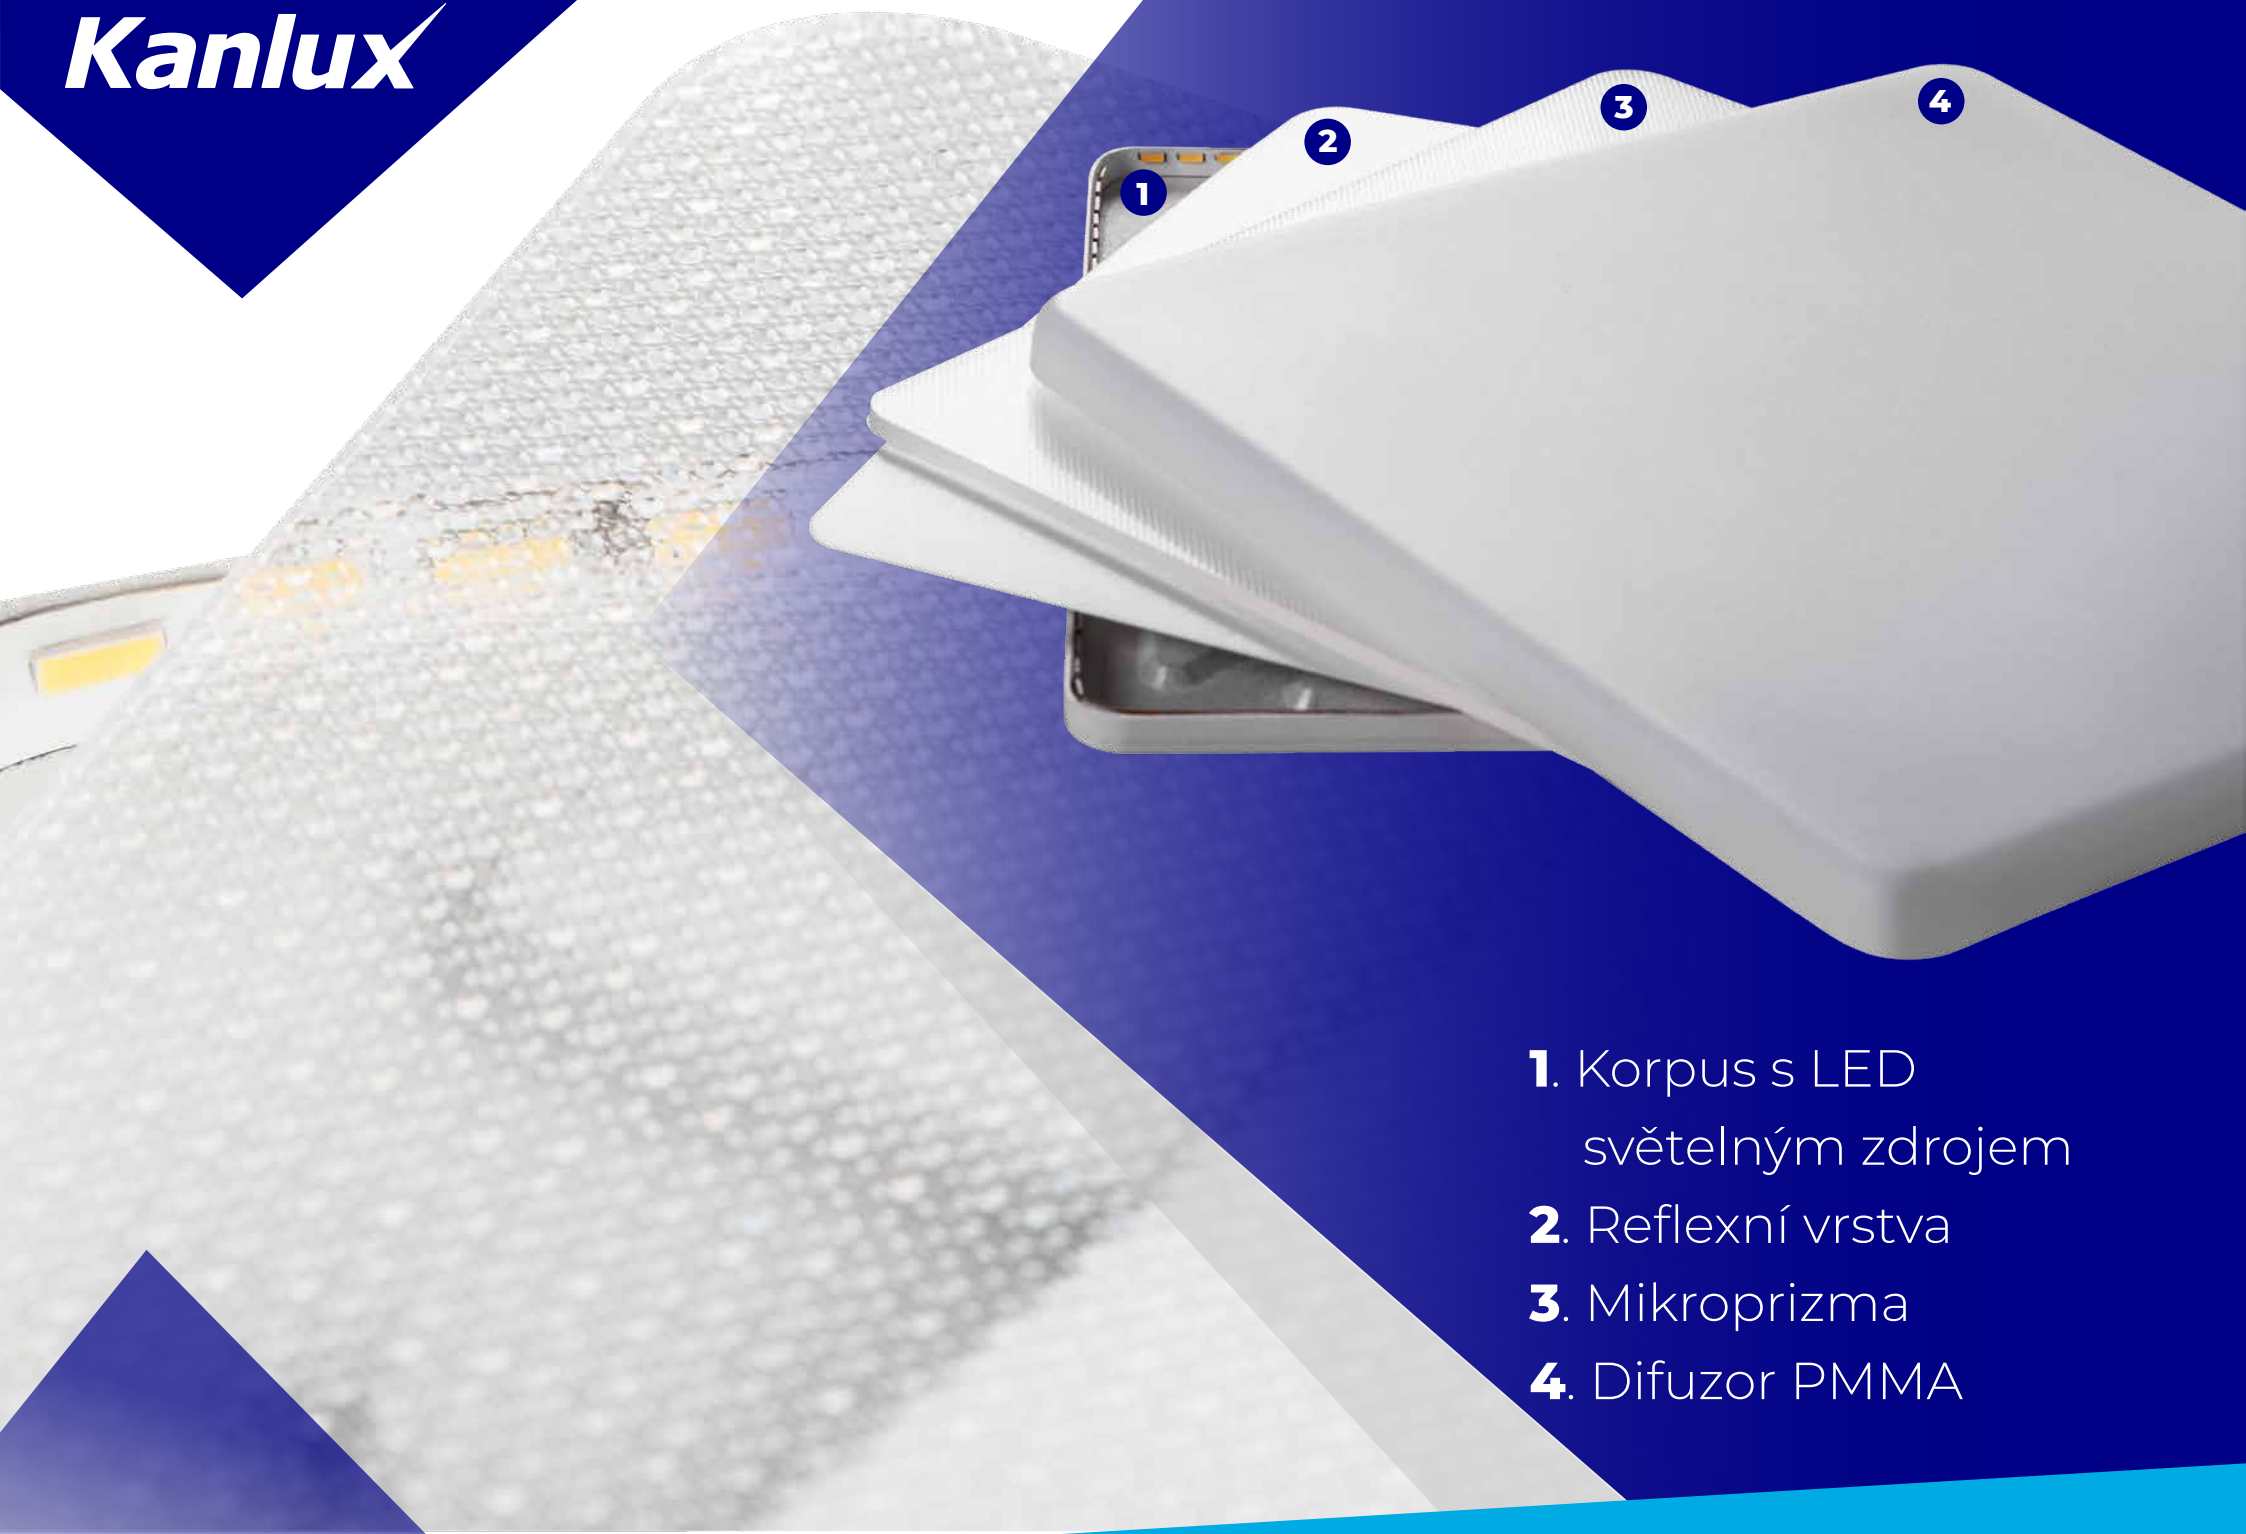

Kanlux

Downlight

Kanlux **AREL LED**

Kanlux

**Osvědčený
v každém
interiéru**

Kanlux

Dva tvary na výběr:
čtvercový (L) a kulatý (O).

Kanlux

Kanlux

- 1.** Korpus s LED světelným zdrojem
- 2.** Reflexní vrstva
- 3.** Mikroprizma
- 4.** Difuzor PMMA

Kanlux

Ultratenké
tělo

Kanlux

Velmi dobrá

jakost zpracování

Materiál difuzoru: PMMA LGP

zajišťuje rovnoměrný rozptyl světla, je odolný proti škrábancům a stárnutí.

Kanlux

Vysoký
stupeň krytí
IP65/20

Kanlux

Kanlux AREL LED s výkonem 25W

NEW

●	AREL LED DO 25W NW	29596	ø215x23 mm	2200 lm
●	AREL LED DO 25W WW	29597		2260 lm
■	25W AREL LED DL 25W NW	29598	215x215x23 mm	2200 lm
■	AREL LED DL 25W WW	29599		2260 lm

Svítilno typu downlight, vestavné LED

Materiál korpusu: plast
Materiál difuzoru: PMMA

Kanlux

Kanlux **AREL LED**

Dobře zabaleny

kanlux.com