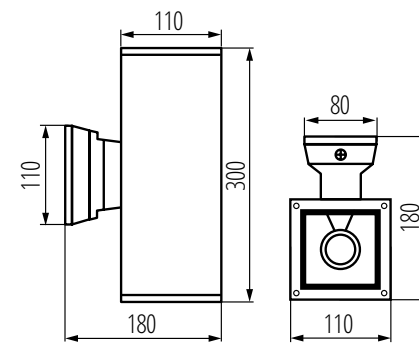

Kanlux LART EL-160-GR oraz LART EL-260-GR

LART-EL-160	29832	1 x max 60	GLS/CFL/LED	E27	RAL 7016
LART-EL-260	29833	2 x max 60	GLS/CFL/LED	E27	RAL 7016

Fasádní svítidla

Materiál korpusu: hliník

Materiál difuzoru: sklo