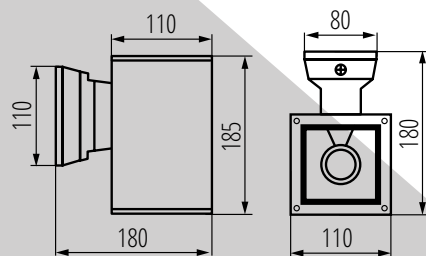

Kanlux LART EL-160-GR oraz LART EL-260-GR

LART-EL-160	29832	1 x max 60	GLS/CFL/LED	E27	RAL 7016
LART-EL-260	29833	2 x max 60	GLS/CFL/LED	E27	RAL 7016

Fasádní svítidla

Materiál korpusu: hliník

Materiál difuzoru: sklo