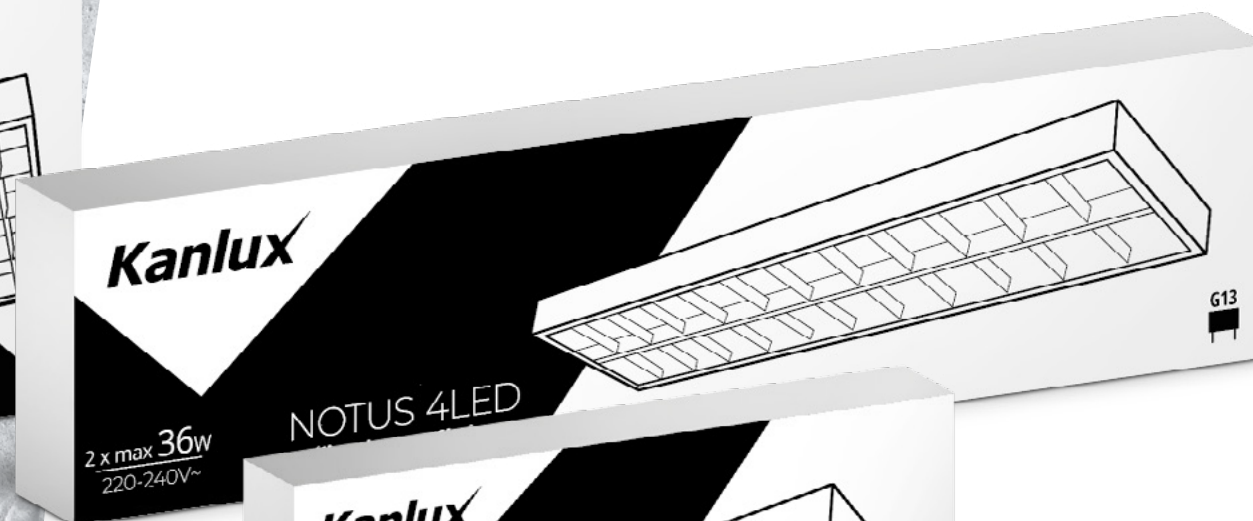

Kanlux

Kanlux **NOTUS 4LED**

NEW

22674	NOTUS 4LED 218 NT	2 x max 18W	G13
22672	NOTUS 4LED 236 NT	2 x max 36W	G13
22671	NOTUS 4LED 418 NT	4 x max 18W	G13

Napięcie znamionowe [V]: 220-240 AC

Częstotliwość znamionowa [Hz]: 50

Materiał obudowy: stal

Materiał odbłyśnika: stop aluminium

Oprawy przystosowane do zwieszenia na zawiesiach

**Dobrze
spakowane**