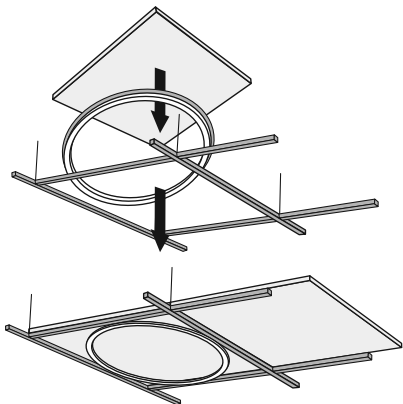

KANLUX AVAR O

26785

26779

26778

* GARANTIE DE 5 ANS SELON LES TERMES DE LA DÉCLARATION DE GARANTIE DISPONIBLE SUR LE SITE WEB.