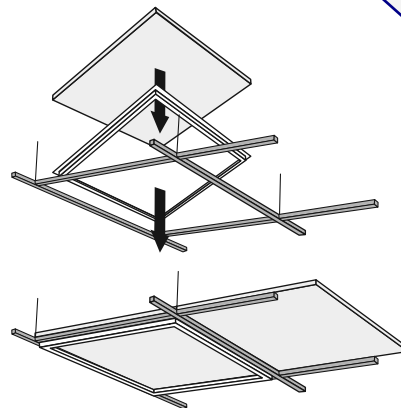

26785

KANLUX AVAR CCT

26779

KANLUX AVAR UGR

26778

* GARANTIE DE 5 ANS SELON LES TERMES DE LA DÉCLARATION DE GARANTIE DISPONIBLE SUR LE SITE WEB.