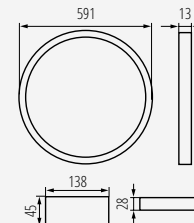

KANLUX AVAR O
26785