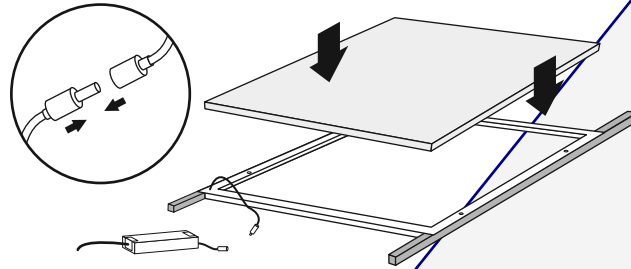

### Caractéristiques

Tension nominale : 220-240 V

Source lumineuse : LED SMD

Angle du faisceau : **110°**(AVAR O / AVAR 6060) **90°**  
(AVAR U)

Matériau du boîtier : aluminium

Matériau du diffuseur : PC

Classe de protection contre les chocs électriques : II