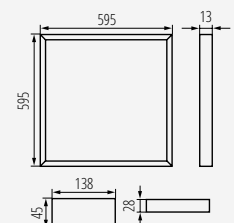

KANLUX AVAR UGR
26778