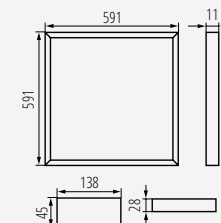

KANLUX AVAR CCT
26779