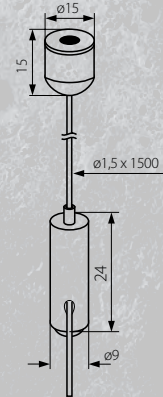

**BRAND NAME
COMPONENTS**

BIAŁY	39980	AL-IU-NW-MAT-W-NT	26-40	3350-5000	4000	matte diffuser 1418
	46532	AL-IU-NW-MPR-W-NT	26-40	3100-4650	4000	microprismatic diffuser 1418
	39983	AL-IU-WW-MAT-W-NT	26-40	3200-4700	3000	matte diffuser 1418
	46533	AL-IU-WW-MPR-W-NT	26-40	3000-4400	3000	microprismatic diffuser 1418
CZARNY	39981	AL-IU-NW-MAT-B-NT	26-40	3350-5000	4000	matte diffuser 1418
	46534	AL-IU-NW-MPR-B-NT	26-40	3100-4650	4000	microprismatic diffuser 1418
	39984	AL-IU-WW-MAT-B-NT	26-40	3200-4700	3000	matte diffuser 1418
SREBRNY	46535	AL-IU-WW-MPR-B-NT	26-40	3000-4400	3000	microprismatic diffuser 1418
	39982	AL-IU-NW-MAT-S-NT	26-40	3350-5000	4000	matte diffuser 1418
	46536	AL-IU-NW-MPR-S-NT	26-40	3100-4650	4000	microprismatic diffuser 1418
	39985	AL-IU-WW-MAT-S-NT	26-40	3200-4700	3000	matte diffuser 1418
	46537	AL-IU-WW-MPR-S-NT	26-40	3000-4400	3000	microprismatic diffuser 1418