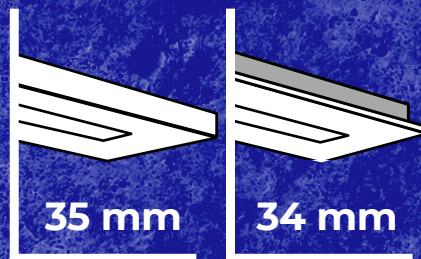

POLSKA PRODUKCJA
W FABRYCE KANLUX

SMART

SLIM

SIMPLY

Kanlux

Kanlux OFIS S LED

- wyjątkowo niska obudowa pozwala na montaż przy niskiej zabudowie
- możliwość pełnego dopasowania do potrzeb klienta i konkretnej inwestycji pod kątem oczekiwanych parametrów i funkcjonalności
- przemyślane rozwiązania ułatwiające i przyspieszające montaż

przykład lakierowania w kolorze DB703

Kanlux

Kanlux OFIS S LED

Parametry techniczne i wybrane cechy:

- zasilanie: **230V**
- moc: **40W**
- strumień świetlny: **4200lm - 4600lm**
- skuteczność świetlna: do **115lm/W**
- **5 lat gwarancji***
- temperatura barwowa: **4000K**
- stopień szczelności: **IP20**
- **wysoka trwałość L90B10 dla 50000h**
- dopuszczalna temperatura otoczenia: **5 ÷ 25°C**
- markowe podzespoły
- instalacja z wykorzystaniem szybkozłączy