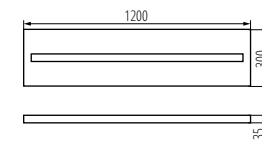

OS 40W-840-MPRM-W-P3
OS 40W-840-MPRM-B-P3

KOD	NAZWA	STRUMIEŃ ŚWIETLNY
32822	OS 40W-840-MPRM-W-P1	4600lm
32823	OS 40W-840-MPRM-W-P3	4500lm
32826	OS 40W-840-MPRM-B-P1	4300lm
32827	OS 40W-840-MPRM-B-P3	4400lm