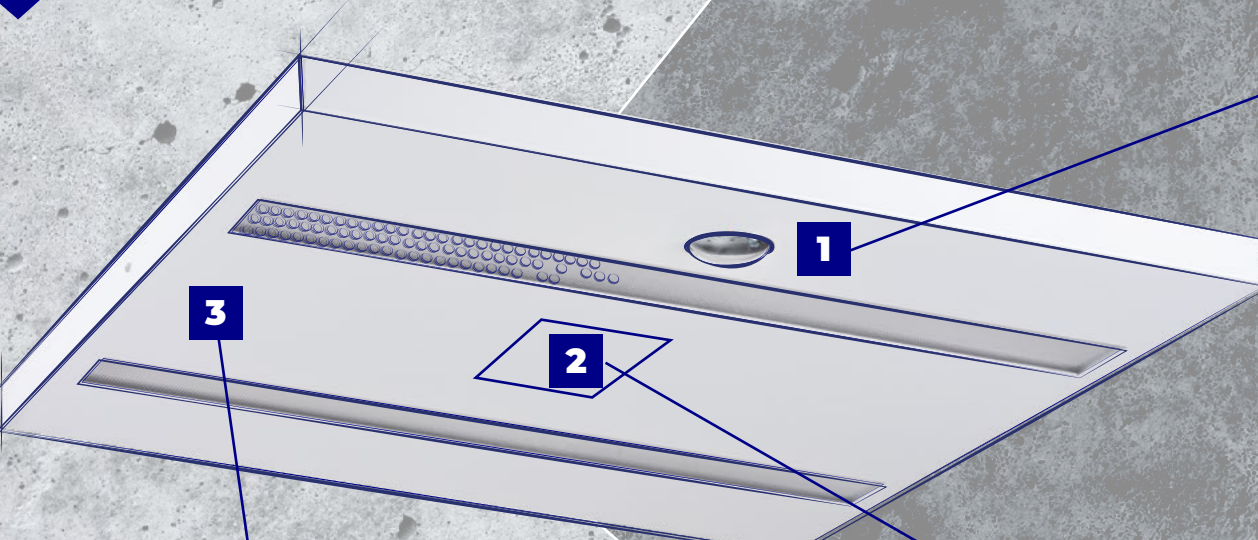

możliwość dopasowania do
najbardziej wymagających
klientów

przykład lakierowania w kolorze DB703