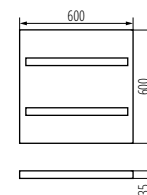

OS 40W-840-MPRM-W-P1
OS 40W-840-MPRM-B-P1