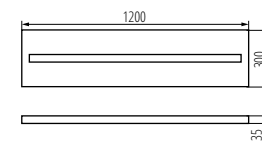

OS 40W-840-MPRM-W-N3
OS 40W-840-MPRM-B-N3

KOD	NAZWA	STRUMIEŃ ŚWIETLNY
32820	OS 40W-840-MPRM-W-N1	4500lm
32821	OS 40W-840-MPRM-W-N3	4400lm
32824	OS 40W-840-MPRM-B-N1	4200lm
32825	OS 40W-840-MPRM-B-N3	4300lm