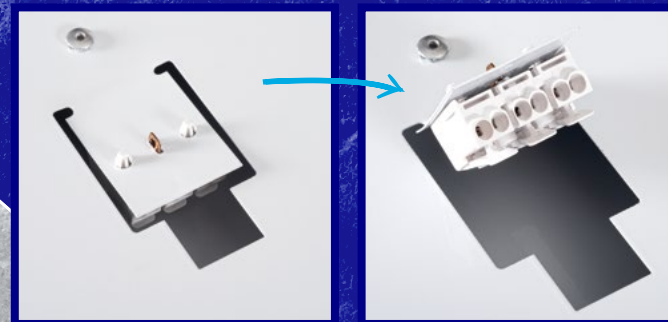

Kanlux

Kanlux
FACTORY

Kanlux OFIS S LED

idealne połączenie
efektywnego oświetlenia
z nowoczesnym wzornictwem

Kanlux

OFIS **S** LED

NOWOCZESNE
I MODNE WZORNICTWO

MARKOWE KOMPONENTY

POLSKA PRODUKCJA
W FABRYCE KANLUX

SMART

SLIM

SIMPLY

Kanlux

Kanlux OFIS S LED

- wyjątkowo niska obudowa pozwala na montaż przy niskiej zabudowie
- możliwość pełnego dopasowania do potrzeb klienta i konkretnej inwestycji pod kątem oczekiwanych parametrów i funkcjonalności
- przemyślane rozwiązania ułatwiające i przyspieszające montaż

Kanlux

Kanlux OFIS S LED - WERSJE SPECJALNE

wykonanie awaryjne
w ośmiu różnych
standardach
z certyfikatem CNBOP

wykonanie
z mikrofalowym czujnikiem
ruchu i możliwością
podłączenia zespołu opraw

możliwość dopasowania do
najbardziej wymagających
klientów

przykład lakierowania w kolorze DB703

Kanlux

Kanlux OFIS S LED

Parametry techniczne i wybrane cechy:

- zasilanie: **230V**
- moc: **40W**
- strumień świetlny: **4200lm - 4600lm**
- skuteczność świetlna: do **115lm/W**
- **5 lat gwarancji***
- temperatura barwowa: **4000K**
- stopień szczelności: **IP20**
- **wysoka trwałość L90B10 dla 50000h**
- dopuszczalna temperatura otoczenia: **5 ÷ 25°C**
- markowe podzespoły
- instalacja z wykorzystaniem szybkozłączy