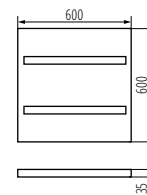

Kanlux

Kanlux OFIS S LED

OS 40W-840-MPRM-W-N1
OS 40W-840-MPRM-B-N1