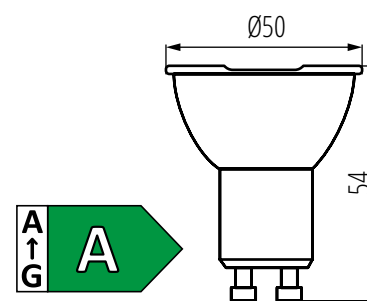

iQ. LED
Kanlux

dobrze
spakowane

Parametry

33769	IQ-LEDEX GU10 2,5W-NW	2,5	54	460 lm	450 lm	4000K	GU10	100	50 000h	≥ 50 000