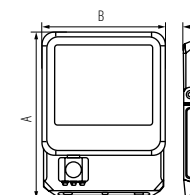

www.tuv.com
ID 0000083214

IQ-LED FL-10W-NW:
109x92x27mm
IQ-LED FL-20W-NW:
164x135x30mm
IQ-LED FL-30W-NW:
186x135x30mm
IQ-LED FL-50W-NW:
240x180x30mm
IQ-LED FL-90W-NW:
314x243x38

IQ-LED FL-10W-NW-SE:
164x135x56mm
IQ-LED FL-20W-NW-SE:
164x135x56mm
IQ-LED FL-30W-NW-SE:
186x135x56mm
IQ-LED FL-50W-NW-SE:
240x180x56mm