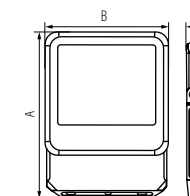

www.tuv.com
ID 0000083214

IQ-LED FL-10W-NW:
109x92x27mm
IQ-LED FL-20W-NW:
164x135x30mm
IQ-LED FL-30W-NW:
186x135x30mm
IQ-LED FL-50W-NW:
240x180x30mm
IQ-LED FL-90W-NW:
314x243x38

IQ-LED FL-10W-NW-SE:
164x135x56mm
IQ-LED FL-20W-NW-SE:
164x135x56mm
IQ-LED FL-30W-NW-SE:
186x135x56mm
IQ-LED FL-50W-NW-SE:
240x180x56mm