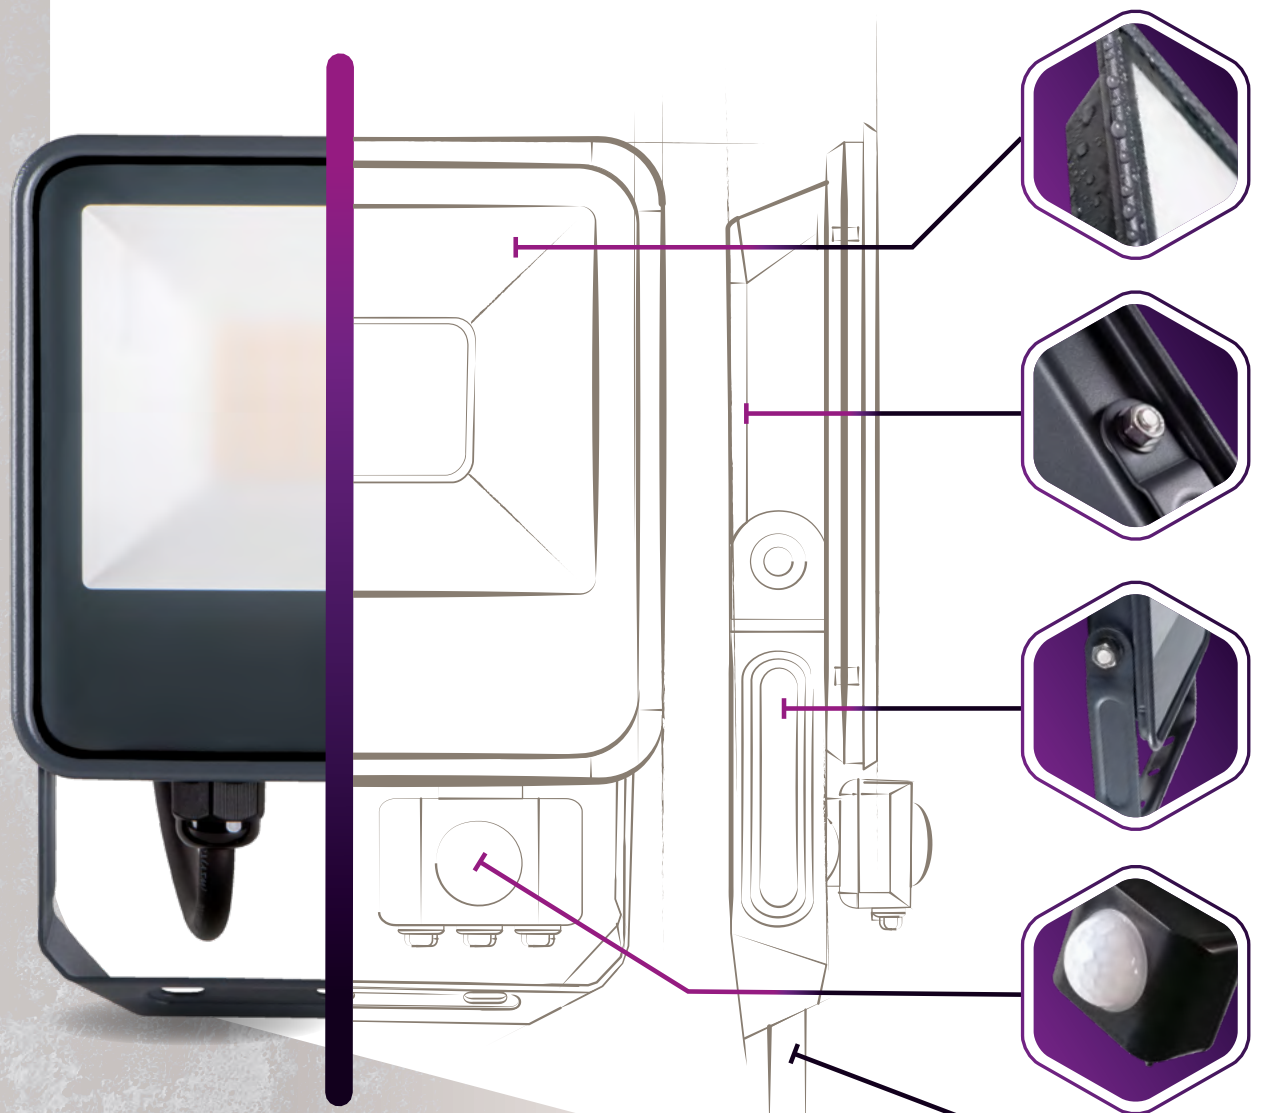

iQ LED
Kanlux

—
IP 65 (IP 44 wersja z czujnikiem ruchu) to wysoka odporność na warunki atmosferyczne

—
Obudowa z tłoczonego aluminium wytycza nowe trendy konstrukcyjne, a w powiązaniu z automatyzacją procesu produkcji zapewnia optymalne warunki pracy

—
Wyprofilowany uchwyt zapewnia łatwy i szybki montaż, bez konieczności ściągania go

—
Dostępne są modele z czujnikiem i bez czujnika ruchu

—
Szybkozłączka hermetyczna zapewniająca łatwe, szybkie i pewne połączenie przewodu z naświetlaczem

Kanlux iQ-LED FL

SPEŁNIAJĄ OCZEKIWANIA NAJBARDZIEJ WYMAGAJĄCYCH ODBIORCÓW.

EASY insta
lation