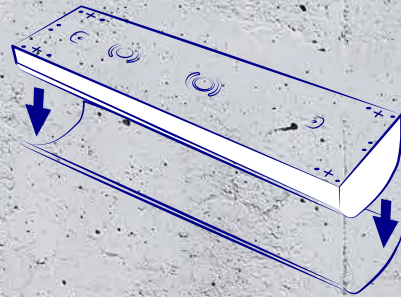

Szybkozłączka.

Raflowany klosz wykonany z PC.

Szybki i prosty montaż natynkowy.

Zmiana temp. barwowej
(WW - 3000K;
NW - 4000K)

Zmiana mocy oprawy
(610mm - 12/20W;
1200mm - 22/40W)

Wysokiej jakości komponenty potwierdzone 5-cio letnią gwarancją.

1 Demontaż klosza:

2 Oznaczenie otworów montażowych:

3 Instalacja wkrętów/kołków montażowych:

4 Podłączenie przewodu do szybkozłaczki i instalacja bazy oprawy:

5 Instalacja klosza:

					SKUTECZNOŚĆ	STOPIEŃ IP	CRI
33890	MEBA LED 12-20W NW/WW	12W	1350lm	3000K	112lm/W	IP20	>80
			1500lm	4000K	125lm/W		
		20W	2200lm	3000K	110lm/W		
			2300lm	4000K	115lm/W		
33891	MEBA LED 22-40W NW/WW	22W	2500 lm	3000K	115lm/W		
			2700 lm	4000K	122lm/W		
		40W	4200 lm	3000K	105lm/W		
			4400 lm	4000K	110lm/W		