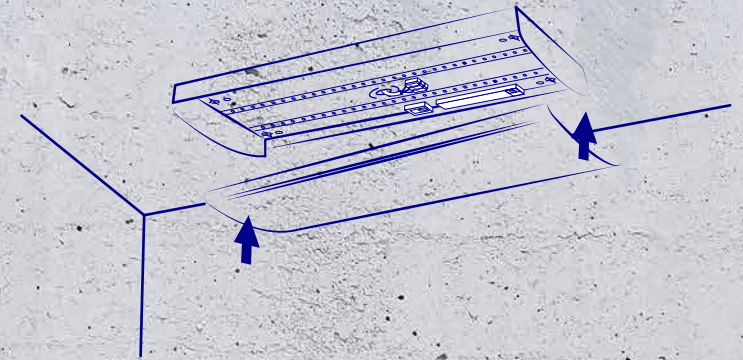

Szybkozłączka.

Raflowany klosz wykonany z PC.

Szybki i prosty montaż natynkowy.

Zmiana temp. barwowej
(WW - 3000K;
NW - 4000K)

Zmiana mocy oprawy
(610mm - 12/20W;
1200mm - 22/40W)

Wysokiej jakości komponenty potwierdzone 5-cio letnią gwarancją.

1 Demontaż klosza:

2 Oznaczenie otworów montażowych:

3 Instalacja wkrętów/kołków montażowych:

4 Podłączenie przewodu do szybkozłaczki i instalacja bazy oprawy:

5 Instalacja klosza:

					SKUTECZNOŚĆ	STOPIEŃ IP	CRI
33890	MEBA LED 12-20W NW/WW	12W	1350lm	3000K	112lm/W	IP20	>80
			1500lm	4000K	125lm/W		
		20W	2200lm	3000K	110lm/W		
			2300lm	4000K	115lm/W		
33891	MEBA LED 22-40W NW/WW	22W	2500 lm	3000K	115lm/W		
			2700 lm	4000K	122lm/W		
		40W	4200 lm	3000K	105lm/W		
			4400 lm	4000K	110lm/W		