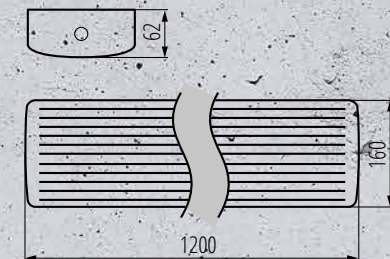

MEBA LED 22-40W