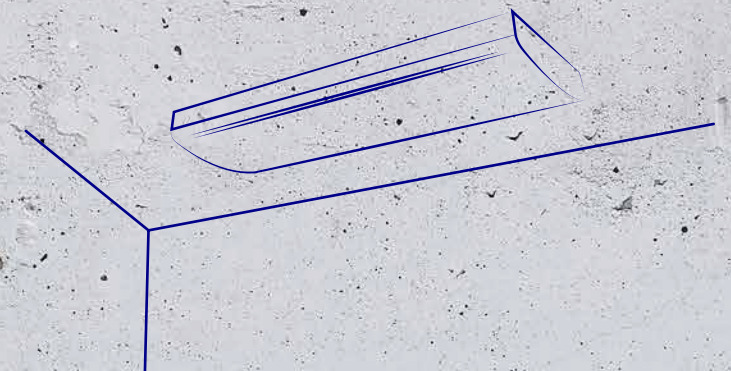

Szybkozłączka.

Raflowany klosz wykonany z PC.

Szybki i prosty montaż natynkowy.

Zmiana temp. barwowej
(WW - 3000K;
NW - 4000K)

Zmiana mocy oprawy
(610mm - 12/20W;
1200mm - 22/40W)

Wysokiej jakości komponenty potwierdzone 5-cio letnią gwarancją.

1 Demontaż klosza:

2 Oznaczenie otworów montażowych:

3 Instalacja wkrętów/kołków montażowych:

4 Podłączenie przewodu do szybkozłaczki i instalacja bazy oprawy:

5 Instalacja klosza:

					SKUTECZNOŚĆ	STOPIEŃ IP	CRI
33890	MEBA LED 12-20W NW/WW	12W	1350lm	3000K	112lm/W	IP20	>80
			1500lm	4000K	125lm/W		
		20W	2200lm	3000K	110lm/W		
			2300lm	4000K	115lm/W		
33891	MEBA LED 22-40W NW/WW	22W	2500 lm	3000K	115lm/W		
			2700 lm	4000K	122lm/W		
		40W	4200 lm	3000K	105lm/W		
			4400 lm	4000K	110lm/W		