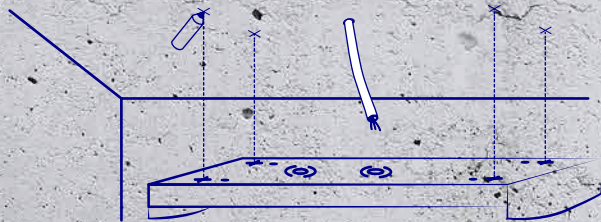

Szybkozłączka.

Raflowany klosz wykonany z PC.

Szybki i prosty montaż natynkowy.

Zmiana temp. barwowej
(WW - 3000K;
NW - 4000K)

Zmiana mocy oprawy
(610mm - 12/20W;
1200mm - 22/40W)

Wysokiej jakości komponenty potwierdzone 5-cio letnią gwarancją.

1 Demontaż klosza:

2 Oznaczenie otworów montażowych:

3 Instalacja wkrętów/kołków montażowych:

4 Podłączenie przewodu do szybkozłaczki i instalacja bazy oprawy:

5 Instalacja klosza:

					SKUTECZNOŚĆ	STOPIEŃ IP	CRI
33890	MEBA LED 12-20W NW/WW	12W	1350lm	3000K	112lm/W	IP20	>80
			1500lm	4000K	125lm/W		
		20W	2200lm	3000K	110lm/W		
			2300lm	4000K	115lm/W		
33891	MEBA LED 22-40W NW/WW	22W	2500 lm	3000K	115lm/W		
			2700 lm	4000K	122lm/W		
		40W	4200 lm	3000K	105lm/W		
			4400 lm	4000K	110lm/W		