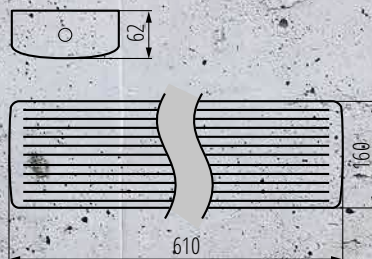

SKUTECZNOŚĆ	STOPIEŃ IP	CRI
33890	MEBA LED 12-20W NW/WW	12W	1350lm	3000K	112lm/W	IP20	>80
			1500lm	4000K	125lm/W		
		20W	2200lm	3000K	110lm/W		
			2300lm	4000K	115lm/W		
33891	MEBA LED 22-40W NW/WW	22W	2500 lm	3000K	115lm/W		
			2700 lm	4000K	122lm/W		
		40W	4200 lm	3000K	105lm/W		
			4400 lm	4000K	110lm/W		

- napięcie znamionowe 220-240V AC
- trwałość 50000h
- ilość cykli ≥ 30000
- klasa ochronności: I

MEBA LED 12-20W