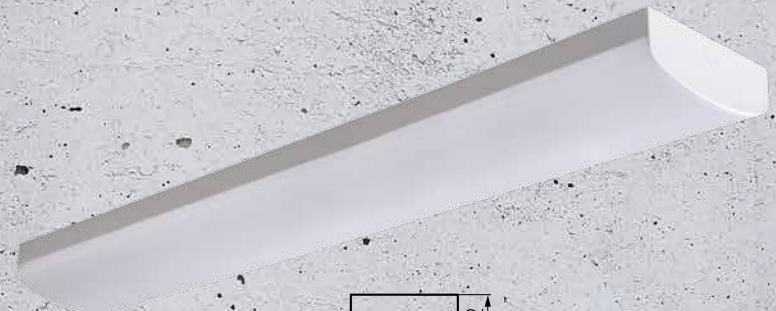

MEBA LED 22-40W