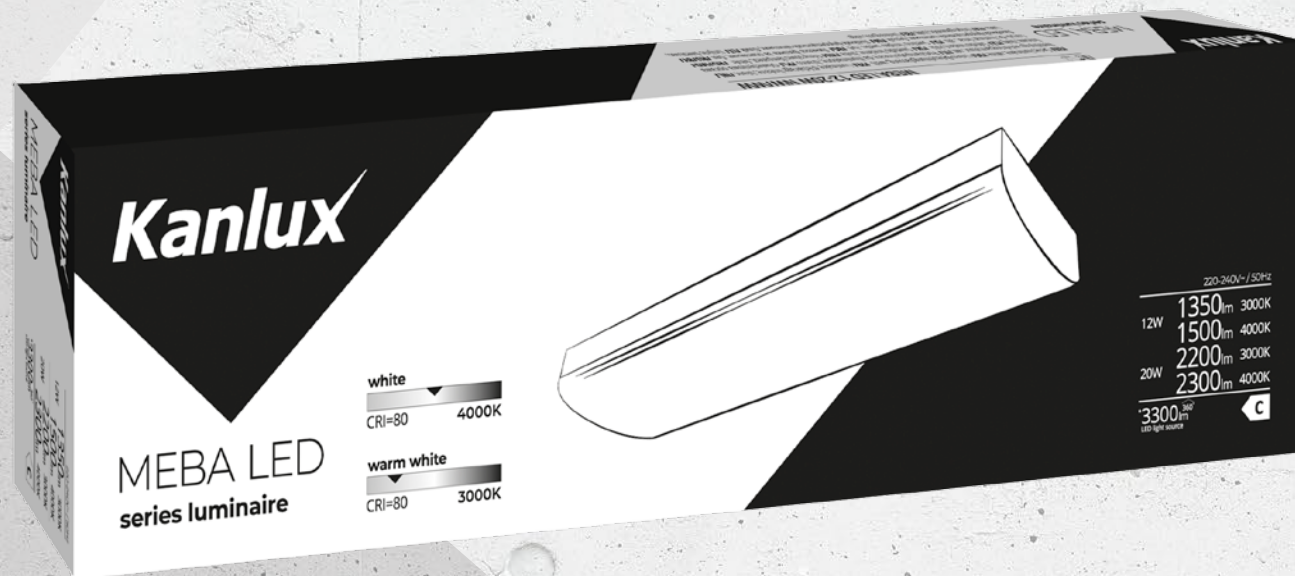

Kanlux

Kanlux MEBA LED

dobrze spakowany

kanlux.com