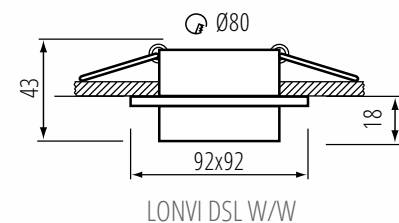

Kanlux

dobrze spakowane

Kanlux LONVI

□ LONVI DSL W/W **35740**

○ LONVI DSO W/W **35741**

napięcie znamionowe [V]: **12 AC; DC; 220-240 AC**

moc [W]: **max 10 W (tylko źródła LED)**

źródło światła: **MR16 LED / PAR16 LED**

trzonek: **Gx5,3/GU10**

klasa ochronności przed porażeniem elektrycznym: **II/III**

materiał obudowy: **stop aluminium i akryl**

stopień IP: **20**

unique
LIGHT
effect

HIGH
quality
finish

MO
DE
RN
design

* brak oprawki i źródła światła w komplecie