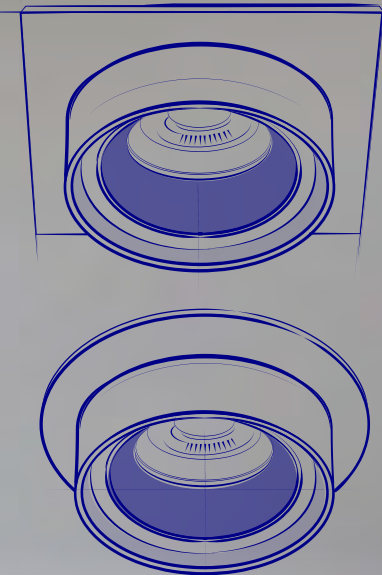

# ***Kanlux***

**PIERŚCIEŃ  
OPRAWY  
PUNKTOWEJ**

**Kanlux  
LONVI**

**Kanlux**

**Kanlux LONVI**

Stwórz niezwykłą  
**atmosferę.**

Oprawa wyposażona jest  
w dodatkowy element  
światlny, który  
nadaje jej  
atrakcyjny  
wygląd.