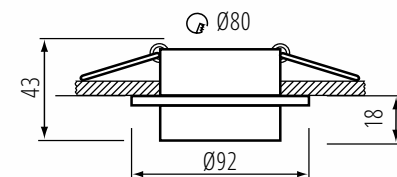

LONVI DSL W/W

LONVI DSO W/W

unique
LIGHT
effect

HIGH
quality
finish

MO
DE
RN
design

* brak oprawki i źródła światła w komplecie