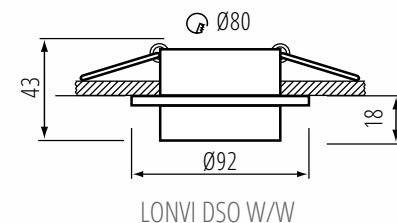

unique
LIGHT
effect

HIGH
quality
finish

MO
DE
RN
design

* brak oprawki i źródła światła w komplecie