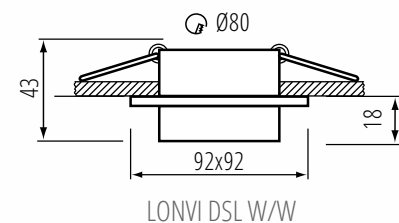

unique
LIGHT
effect

HIGH
quality
finish

MO
DE
RN
design

* brak oprawki i źródła światła w komplecie