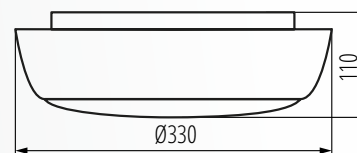

Kanlux

PLAFONIERA

**Kanlux
ERTON**

Kanlux

Kanlux ERTON

ERTON 140 OP-W **35770** max 15W

ERTON 240 OP-W **35771** 2 x max 15W

napięcie znamionowe: **220-240 V**

źródło światła: **CFL/LED**

trzonek: **E27**

materiał obudowy: **tworzywo sztuczne**

materiał klosza: **PC**

klasa ochrony: **II**

szczelność: **IP 44**

kolor: **biały**

35770 ERTON 140 OP-W