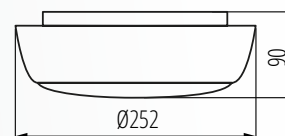

Kanlux

PLAFONIERA

**Kanlux
ERTON**

Kanlux

Kanlux ERTON

ERTON 140 OP-W **35770** max 15W

ERTON 240 OP-W **35771** 2 x max 15W

napięcie znamionowe: **220-240 V**

źródło światła: **CFL/LED**

trzonek: **E27**

materiał obudowy: **tworzywo sztuczne**

materiał klosza: **PC**

klasa ochrony: **II**

szczelność: **IP 44**

kolor: **biały**

35770 ERTON 140 OP-W