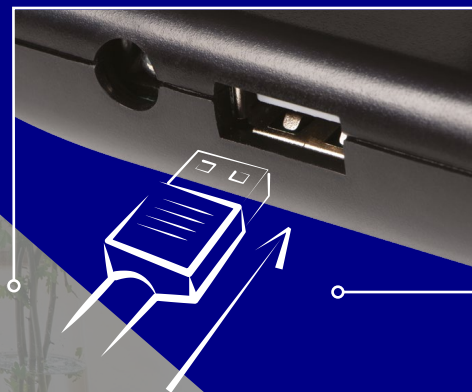

# Kanlux

Unikatową cechą lampy jest możliwość obrotu ramienia **wokół własnej osi o kąt 45°**

Wyróżnia ją także wysoki strumień świetlny → **aż do 620 lumenów \***

\* parametr deklarowany dla lampki białej

# Kanlux

Dotykowy panel sterujący  
**Płynna regulacja natężenia**  
światła przy pomocy suwaka.

Lampa wyposażona jest w port  
USB, dzięki któremu **naładujemy**  
**urządzenia mobilne**

**Kanlux**

Lampę z powodzeniem  
zastosujesz **do oświetlenia**  
**biurka lub miejsca pracy.**