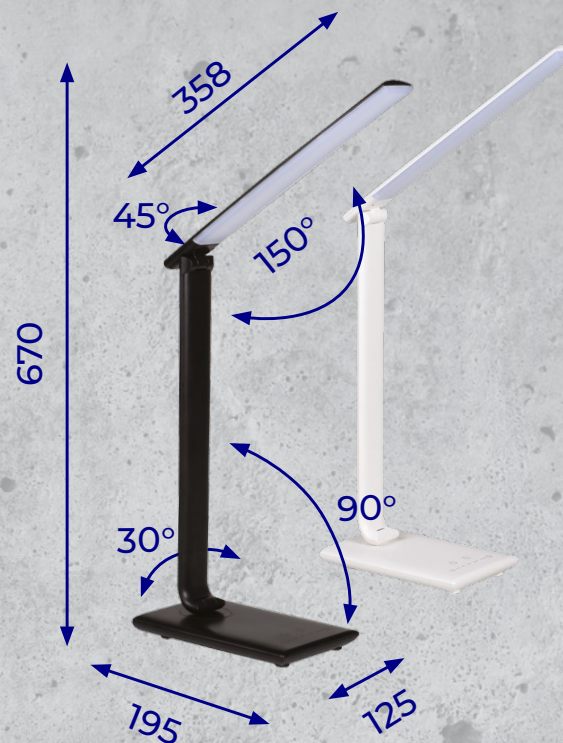

# Kanlux

Unikatową cechą lampy jest możliwość obrotu ramienia **wokół własnej osi o kąt 45°**

Wyróżnia ją także wysoki strumień świetlny → **aż do 620 lumenów \***

\* parametr deklarowany dla lampki białej

# Kanlux

**Konstrukcja lampy zapewnia swobodną regulację ramienia** dzięki czemu, dopasujesz ułożenie lampy do **swich indywidualnych potrzeb.**

# Kanlux

Dotykowy panel sterujący  
**Płynna regulacja natężenia**  
światła przy pomocy suwaka.

Lampa wyposażona jest w port  
USB, dzięki któremu **naładujemy**  
**urządzenia mobilne**

**Kanlux**

Lampę z powodzeniem  
zastosujesz **do oświetlenia**  
**biurka lub miejsca pracy.**

### Dane techniczne:

Napięcie znamionowe **[V]: 220-240 AC**  
Zintegrowane źródło światła LED: **tak**  
Moc maksymalna **[W]: 7,3**  
Strumień: **max 620 lumenów**  
Temperatura barwowa:  
**[K]: 3000 (WW), 5000 (NW), 6500 (CW)**  
Wskaźnik oddawania barw: **80**  
Trwałość **[h]: 25000**  
Ilość cykli wł/wył: **15000**  
Materiał obudowy: tworzywo sztuczne  
Długość przewodu [m]: 1.8  
klasa ochronności: II  
Stożek IP: 20