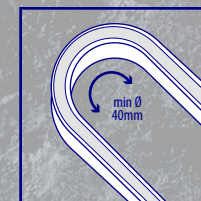

Kanlux

Kanlux NEON LED

IP
65

FLEXIBLE

Wysoka szczelność

Pozwala na zastosowanie taśm zarówno wewnątrz jak i na zewnątrz. NEON LED są odporne na wilgoć.

Odporność na UV

Ogranicza negatywny wpływ promieniowania UV na wygląd oraz właściwości mechaniczne taśm NEON LED.

Duża elastyczność

Giętkość i elastyczność taśm, umożliwia kreatywne zastosowanie i ułożenie z nich niemal dowolnego kształtu.

Średnica zgięcia taśmy powinna być większa niż 400 mm.

Kanlux

Kanlux NEON LED

Łatwe podłączenie i montaż.

Taśmy są zakończone gniazdem, które można łączyć z dodaną do opakowania wtyczką z przewodem do łatwego montażu.

Do sprawnego montażu NEON LED służą akcesoria: uchwyty montażowe i zaślepki.

NEON END CAP HOLE