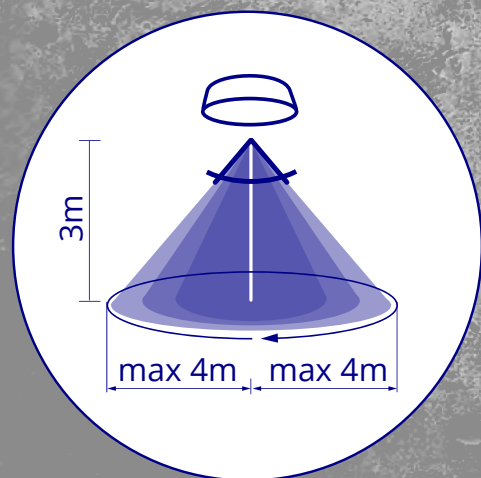

Kanlux

EASY installation

Kanlux IPER LED

Mikrofalowy czujnik ruchu:

Oprawa wyposażona w czujnik ruchu posiada optymalnie zaprogramowane nastawy sensora, dla jeszcze większego komfortu użytkowania.

ŁATWY MONTAŻ

Montaż na suficie lub na ścianie. Oprawa posiada element mocujący, w który wsuwa się podłączoną oprawę.

SZYBKA I BEZPROBLEMOWA INSTALACJA

Zastosowanie dławnicy i szybkozłączki ułatwia i przyspiesza instalację oprawy.