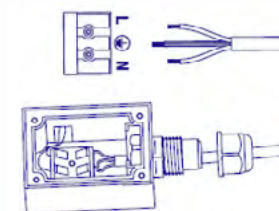

Materiał obudowy:
PC (baza i klosz)

Kanlux

Kanlux IPER LED

Dwa kształty:
kwadratowy (L) i okrągły (O)

Cztery moce:
10W, 19W, 26W, 35W

Dwie wersje oprawy:
bez czujnika oraz
z czujnikiem ruchu

Kanlux

EASY installation

Kanlux IPER LED

Mikrofalowy czujnik ruchu:

Oprawa wyposażona w czujnik ruchu posiada optymalnie zaprogramowane nastawy sensora, dla jeszcze większego komfortu użytkowania.

ŁATWY MONTAŻ

Montaż na suficie lub na ścianie. Oprawa posiada element mocujący, w który wsuwa się podłączoną oprawę.