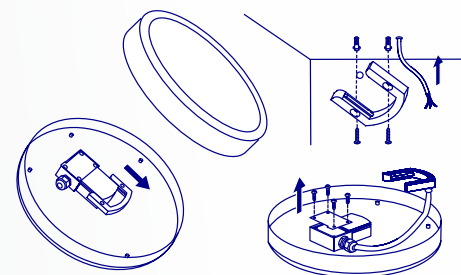

Materiał obudowy:
PC (baza i klosz)

Kanlux

Kanlux IPER LED

Dwa kształty:
kwadratowy (L) i okrągły (O)

Cztery moce:
10W, 19W, 26W, 35W

Dwie wersje oprawy:
bez czujnika oraz
z czujnikiem ruchu

Kanlux

EASY installation

Kanlux IPER LED

Mikrofalowy czujnik ruchu:

Oprawa wyposażona w czujnik ruchu posiada optymalnie zaprogramowane nastawy sensora, dla jeszcze większego komfortu użytkowania.

ŁATWY MONTAŻ

Montaż na suficie lub na ścianie. Oprawa posiada element mocujący, w który wsuwa się podłączoną oprawę.