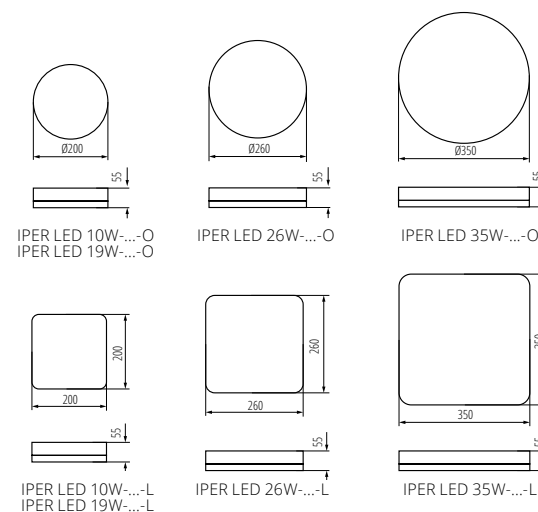

37293
37301

37292
37300

37291
37299

37290
37298

37297
37305

37296
37304

37295
37303

37294
37302

napięcie
znamionowe:
220-240 AC

materiał
obudowy:
PC

trwałość:
50 000h

klasa
ochrony:
II

temperatura
barwowa:
4000K

○	37290	IPER LED 10W-NW-O		10W	1200 lm
○	37291	IPER LED 19W-NW-O		19W	2280 lm
○	37292	IPER LED 26W-NW-O		26W	3120 lm
○	37293	IPER LED 35W-NW-O		35W	4200 lm
□	37294	IPER LED 10W-NW-L		10W	1200 lm
□	37295	IPER LED 19W-NW-L		19W	2280 lm
□	37296	IPER LED 26W-NW-L		26W	3120 lm
□	37297	IPER LED 35W-NW-L		35W	4200 lm
●	37298	IPER LED 10W-NW-O-SE	✓	10W	1200 lm
●	37299	IPER LED 19W-NW-O-SE	✓	19W	2280 lm
●	37300	IPER LED 26W-NW-O-SE	✓	26W	3120 lm
●	37301	IPER LED 35W-NW-O-SE	✓	35W	4200 lm
■	37302	IPER LED 10W-NW-L-SE	✓	10W	1200 lm
■	37303	IPER LED 19W-NW-L-SE	✓	19W	2280 lm
■	37304	IPER LED 26W-NW-L-SE	✓	26W	3120 lm
■	37305	IPER LED 35W-NW-L-SE	✓	35W	4200 lm