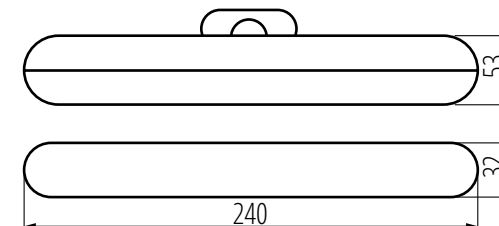

Kanlux CALIZA LED

wbudowany
akumulator:
3,7V Li-Ion 800mAh

trwałość:
25 000h

klasa
ochrony:
III