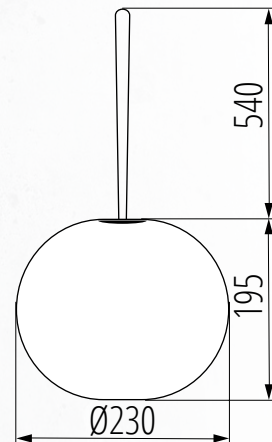

kanlux.com