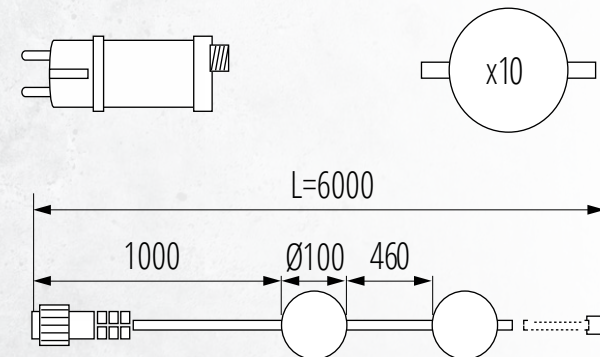

kanlux.com