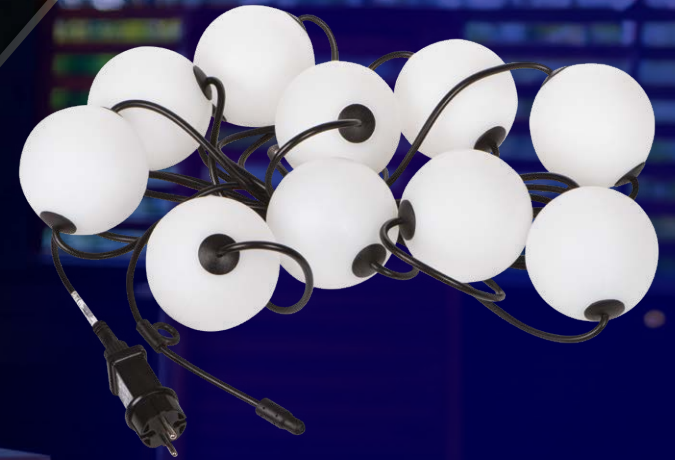

Kanlux

Kanlux
**STONO
MILK**

Magiczne chwile
w Twoim ogrodzie

Kanlux

KANLUX STONO MILK GRL

Girlanda świetlna

10x

-całoroczna
oraz funkcjonalna dekoracja

- łatwy montaż

100%
SAFE

- 10 kul świetlnych

- sprzyjająca relaksowi temperatura
barwowa 2500K

- wysoka jakość wykonania

IP
67

- wytrzymały materiał klosza (PE)

- możliwość montażu w pionie
i poziomie

- wysokie IP

- brak możliwości łączenia girland

Kanlux

Szeroki zakres zastosowań:
oświetlenie dekoracyjne do ogrodów, tarasów,
balkonów, restauracji, ogródków letnich,
sal bankietowych, hoteli.

Kanlux

KANLUX STONO MILK USB

Lampa LED

-całoroczna
oraz funkcjonalna dekoracja

- elegancki, oryginalny,
owalny kształt oprawy

- wytrzymały materiał klosza (PE)
- możliwość zwieszenia i postawienia
- elastyczne zawiesie umożliwiające
montaż lampy w dowolnym miejscu