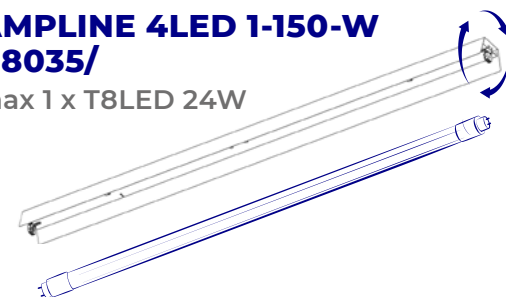

Kanlux AMPLINE 4LED

**AMPLINE 4LED 2-150-W
/38036/**

max 2 x T8LED 24W

**AMPLINE 4LED 1-150-W
/38035/**

max 1 x T8LED 24W

**ROPE-NT 150 SINGLE
/07871/**

akcesorium do
wersji zwieszanej

**AMPLINE 4LED FIX-W
/38038/**