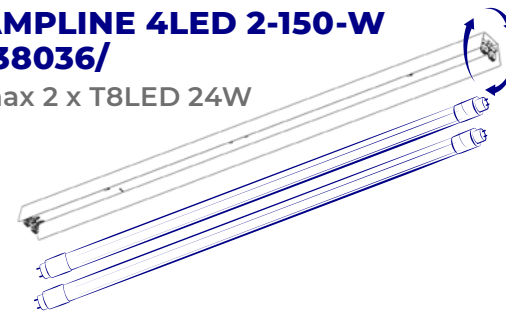

Kanlux

Konfiguruj dowolnie w zależności od potrzeb
wersje natynkową i zwieszaną

Oprawy można łączyć z wykorzystaniem dodatkowego akcesorium

Każda konfiguracja powinna być obustronnie zamknięta zaślepką

Kanlux

Kanlux AMPLINE 4LED

**AMPLINE 4LED 2-150-W
/38036/**

max 2 x T8LED 24W

**AMPLINE 4LED 1-150-W
/38035/**

max 1 x T8LED 24W

**ROPE-NT 150 SINGLE
/07871/**

akcesorium do
wersji zwieszanej

**AMPLINE 4LED FIX-W
/38038/**