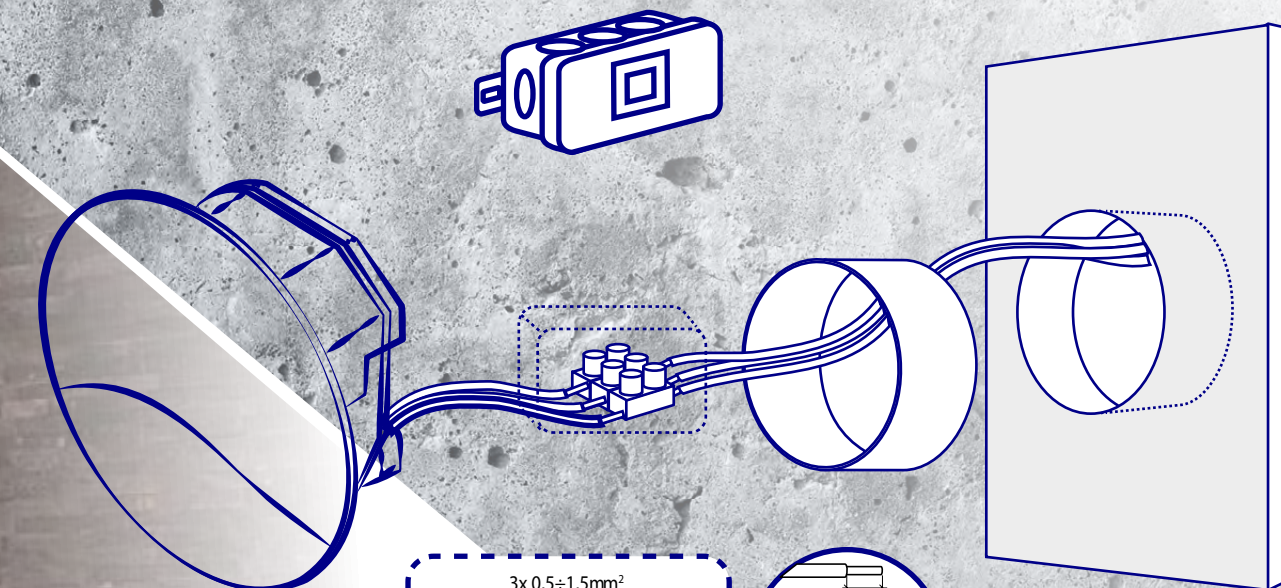

Kanlux

Kanlux
EXIN LED
luminaire
d'escalier

Kanlux

Kanlux EXIN LED

Large gamme de luminaires
d'escalier
pour une utilisation
à l'intérieur et à l'extérieur.

Kanlux

EA
SY
insta
lation

Kanlux EXIN LED

✓ Convient aux boîtes d'encastrement standard Ø60 mm, connecteur de deuxième classe de protection

✓ montage direct sur 220-240 V dans une boîte d'encastrement étanche

⚠ Class II □

Kanlux

neutral white

4000K