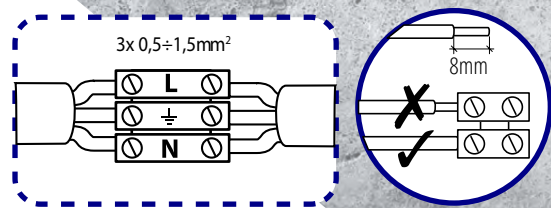

✓ Convient aux boîtes d'encastrement standard Ø60 mm, connecteur de deuxième classe de protection

✓ montage direct sur 220-240 V dans une boîte d'encastrement étanche

⚠ Class II □

Kanlux

neutral white

4000K