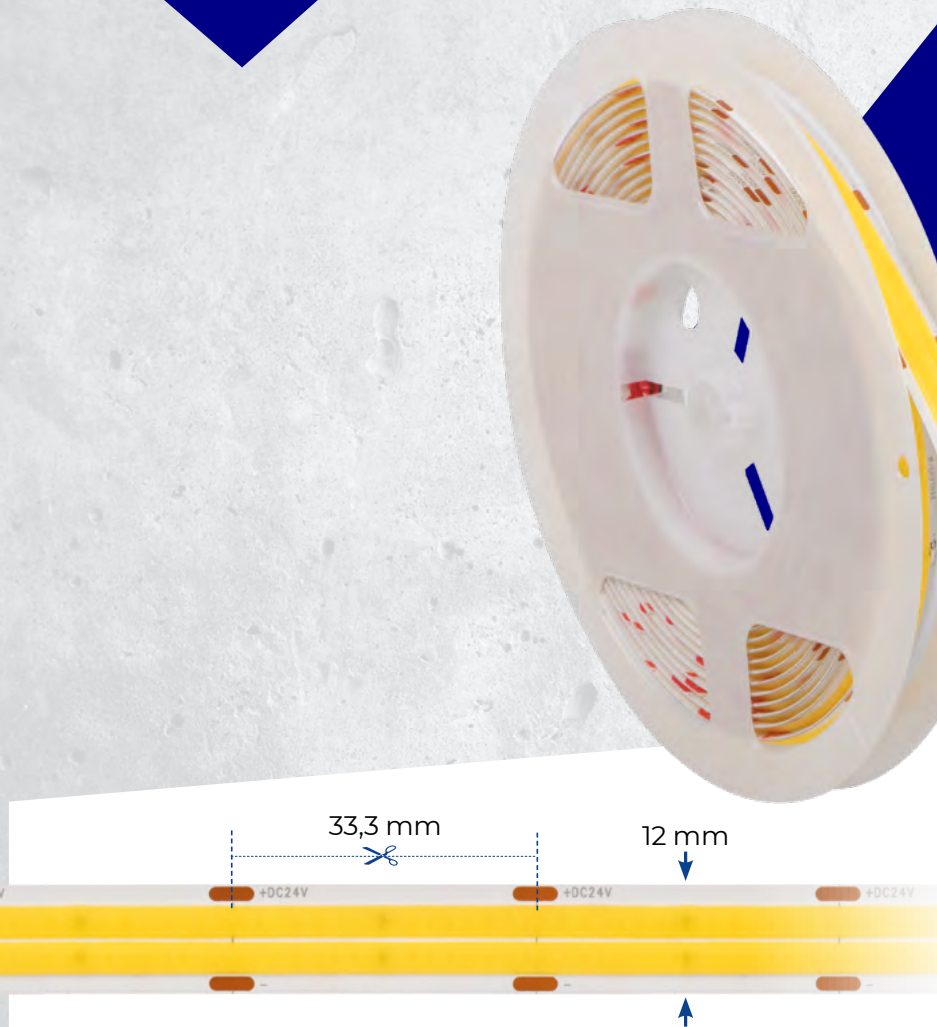

## Kanlux LCOB 2LINES

- ✓ Równoległy układ dwóch taśm LED COB zapewnia bardzo **wysoki strumień świetlny do 4090 lm/m**, ze skutecznością **do 146 lm/W**.
- ✓ Wysoki wskaźnik oddawania barw **Ra90+** doskonale **odwzorowuje kolory wewnątrz**.
- ✓ Trwałość i niezawodność **2LINES** potwierdza **3 letnia gwarancja** (30 000h pracy).

## Kanlux LCOB 2LINES

- ✓ Do intensywnego doświetlania powierzchni, jako światło główne lub do zastosowań dekoracyjnych.
- ✓ Dwie linie światła w jednej taśmie o szerokości zaledwie 12 mm.
- ✓ Taśmy w **trzech temperaturach barwowych**: 3000K / 4000K / 6500K. To możliwość dostosowania światła do różnych potrzeb.

## Kanlux LCOB 2LINES

**960 LED na metr** zapewnia jednolitą linię światła i gwarantuje jasne i równomierne oświetlenie. Podwójna, super jasna taśma do mocnych instalacji liniowych.

**dobrze  
spakowane**