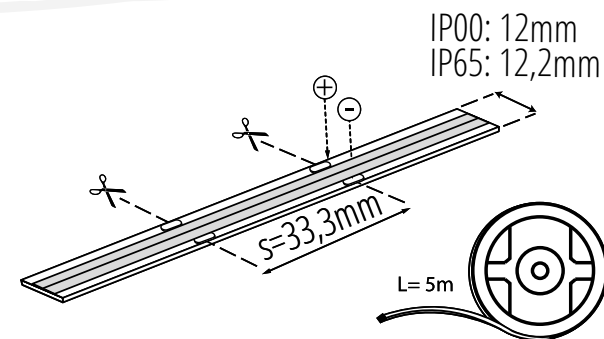

PARAMETRY TECHNICZNE TAŚM KANLUX LCOB 2LINES

	MOC ZNAMIONOWA [W]	STRUMIEŃ ŚWIETLNY [LM]	ILOŚĆ DIOD / 1M	TEMPERATURA BARWOWA [K]	STOPIEŃ IP	
A ↑ G E	LCOB2L 28W/M24IP00-WW 39443	1m = 3780		3000		
A ↑ G D	LCOB2L 28W/M24IP00-NW 39444	1m = 4090		4000	00	
	LCOB2L 28W/M24IP00-CW 39445	1m = 4090	1m = 28	6500		5
	LCOB2L 28W/M24IP65-WW 39446	1m = 3640		3000		
A ↑ G E	LCOB2L 28W/M24IP65-NW 39447	1m = 3880		4000	65	
	LCOB2L 28W/M24IP65-CW 39448	1m = 3880		6500		

24V

2LINES

HIGH
lumen

Ra90+
true colors

3
WARRANTY
3 years

3M
tape

* 3 lata Gwarancji na warunkach oświadczenia gwarancyjnego dostępnego na stronie internetowej