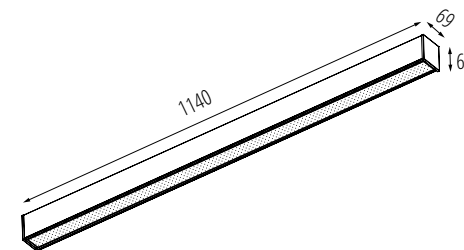

MAT MATOWY

MPR MIKROPRYZMATYCZNY

								UGR
	39468	AR-MS-NW-MAT-BRW-NT	X85/Y95	3180	16	4000	<22	
	39462	AR-MS-NW-MAT-GW-NT	X85/Y95	3180	16	4000	<22	
	39471	AR-MS-WW-MAT-BRW-NT	X85/Y95	3050	16	3000	<22	
	39465	AR-MS-WW-MAT-GW-NT	X85/Y95	3050	16	3000	<22	
	39469	AR-ML-NW-MAT-BRW-NT	X85/Y95	4450	23	4000	<22	
	39463	AR-ML-NW-MAT-GW-NT	X85/Y95	4450	23	4000	<22	
	39472	AR-ML-WW-MAT-BRW-NT	X85/Y95	4270	23	3000	<22	
	39466	AR-ML-WW-MAT-GW-NT	X85/Y95	4270	23	3000	<22	
	39470	AR-MM-NW-MAT-BRW-NT	X85/Y95	5390	28	4000	<22	
	39464	AR-MM-NW-MAT-GW-NT	X85/Y95	5390	28	4000	<22	
	39473	AR-MM-WW-MAT-BRW-NT	X85/Y95	5160	28	3000	<22	
	39467	AR-MM-WW-MAT-GW-NT	X85/Y95	5160	28	3000	<22	
	39456	AR-MS-NW-MPR-BRW-NT	X75/Y90	3180	16	4000	<22	
	39450	AR-MS-NW-MPR-GW-NT	X75/Y90	3180	16	4000	<22	
	39459	AR-MS-WW-MPR-BRW-NT	X75/Y90	3050	16	3000	<22	
	39453	AR-MS-WW-MPR-GW-NT	X75/Y90	3050	16	3000	<22	
	39457	AR-ML-NW-MPR-BRW-NT	X75/Y90	4450	23	4000	<22	
	39451	AR-ML-NW-MPR-GW-NT	X75/Y90	4450	23	4000	<22	
	39460	AR-ML-WW-MPR-BRW-NT	X75/Y90	4270	23	3000	<22	
	39454	AR-ML-WW-MPR-GW-NT	X75/Y90	4270	23	3000	<22	
	39458	AR-MM-NW-MPR-BRW-NT	X75/Y90	5390	28	4000	<22	
	39452	AR-MM-NW-MPR-GW-NT	X75/Y90	5390	28	4000	<22	
	39461	AR-MM-WW-MPR-BRW-NT	X75/Y90	5160	28	3000	<22	
	39455	AR-MM-WW-MPR-GW-NT	X75/Y90	5160	28	3000	<22	

AR-.....-NT: 1140mm