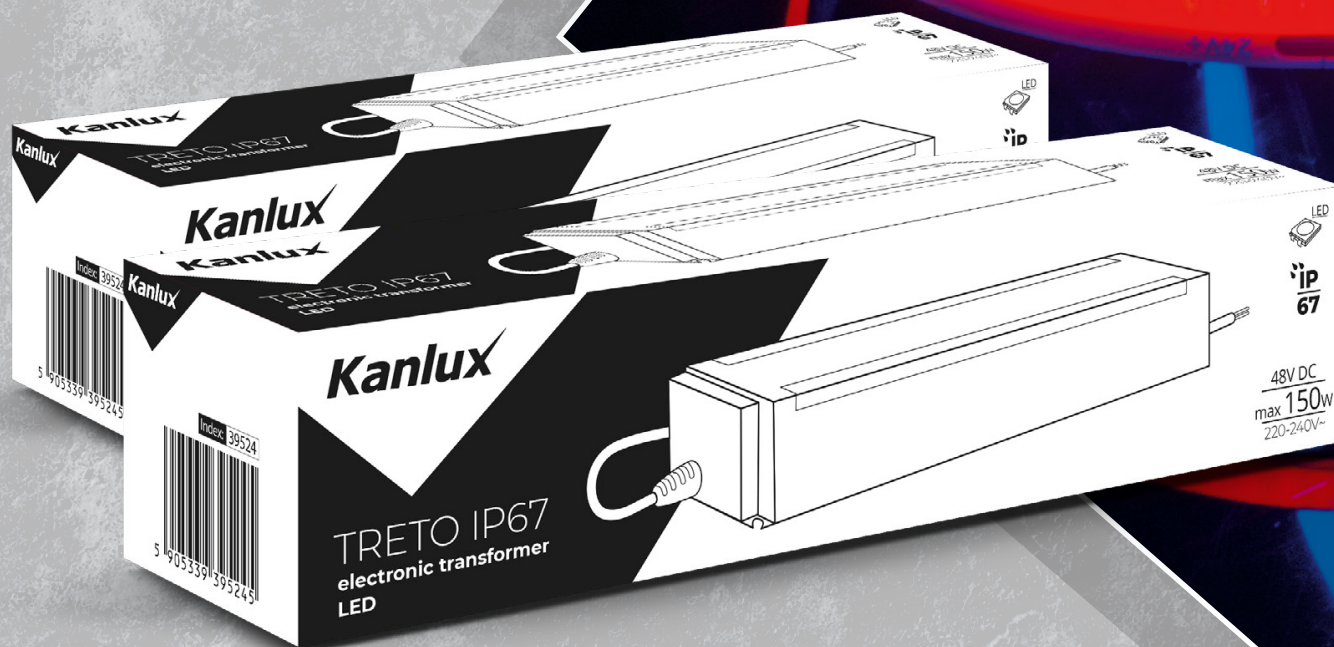

Kanlux

sprawdź
zastosowanie
zasilaczy przy
taśmach LED

Kanlux
TRETO
dobrze
spakowane

kanlux.com