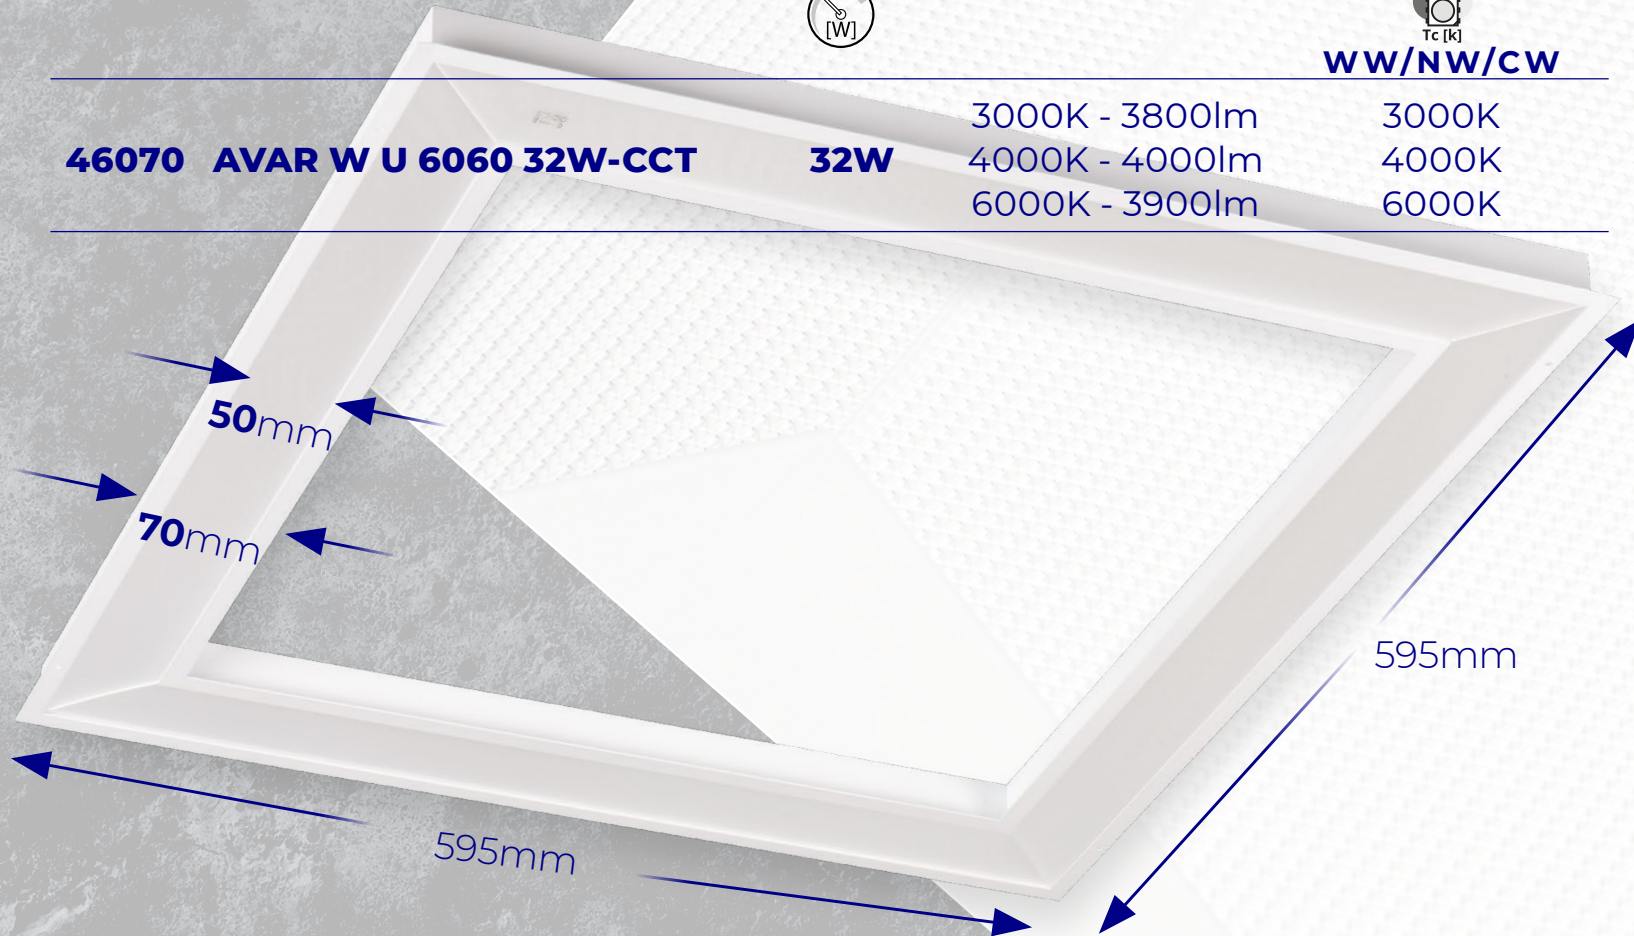

Kanlux AVAR W CCT

46070 AVAR W U 6060 32W-CCT

32W

3000K - 3800lm
4000K - 4000lm
6000K - 3900lm

WW/NW/CW

3000K
4000K
6000K

Nennspannung: 220-240 V AC
Gehäusematerial: Aluminiumlegierung
Material der Abdeckung: Kunststoff
Lebensdauer der Lichtquelle: 50.000 h
Anzahl der Ein-Aus-Zyklen: 50.000