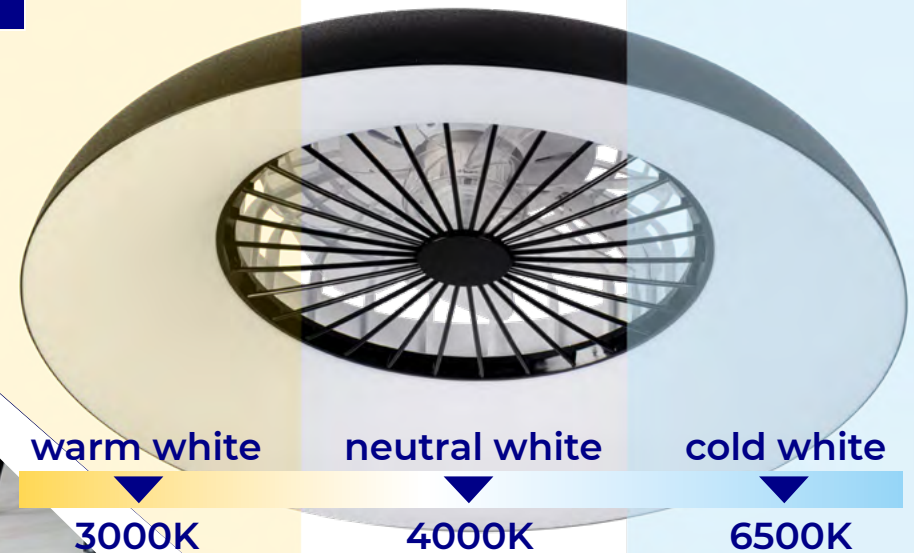

Kanlux

**NOWE PLAFONIERY
Z WENTYLATOREM**

Kanlux PLAVE

Kanlux

Kanlux PLAVE PAN CCT+RGB

CCT

- ▶ regulacja temperatury barwowej

RGB

- ▶ magic RGB

- ▶ możliwość zmiany natężenia światła

- ▶ tryb nocny

Kanlux

Kanlux PLAVE PAN CCT+RGB

← 485mm →

46370
PLAVE PAN48 CCT+RGB W

← 600mm →

Kanlux PLAVE PAN CCT + RGB

dostosuje się do Twoich
codziennych potrzeb

Kanlux

Kanlux PLAVE INB CCT

▶ regulacja temperatury barwowej

▶ możliwość zmiany natężenia światła

▶ tryb nocny

warm white