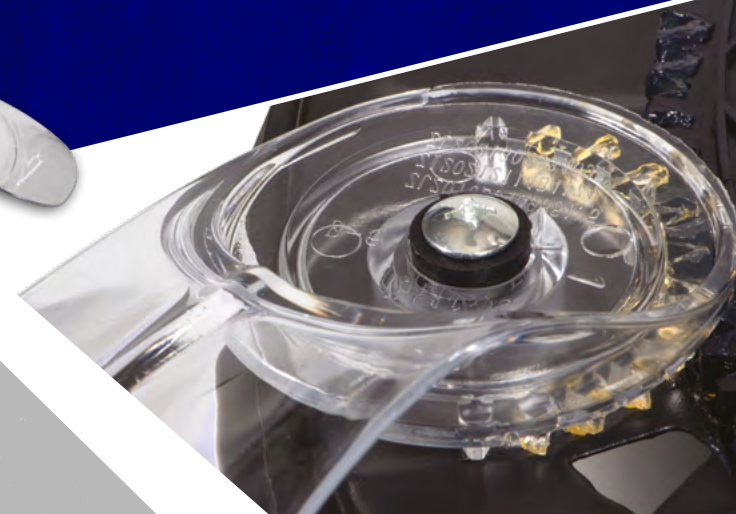

neutral white

cold white

3000K

4000K

6500K

Kanlux

Kanlux PLAVE INB CCT

w komplecie
2 długości
wysięgnika
do wyboru -
125mm oraz 200mm

490mm

46372
PLAVE INB CCT W/SR

1070mm

Kanlux

Kanlux PLAVE INB CCT
dostosuje się do Twoich
codziennych potrzeb

Kanlux

Kanlux PLAVE CCT -

sterowane za pomocą pilota
(brak baterii w komplecie)