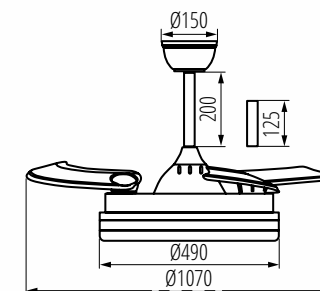

PLAVE INB CCT W/SR