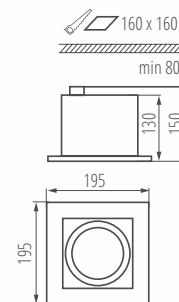

Kanlux MATEO ES

Completo di
lampada ES-111
con attacco
GU10.

Faretto incasso
con tensione
a 220V.

Kanlux

Kanlux MATEO ES

Orientabile su
due assi permette
di dirigere la luce in
qualsiasi direzione.

65° | 35°

Kanlux

Kanlux MATEO ES

- MATEO ES DLP-150-B **32930**
- MATEO ES DLP-150-W **32931**

tensione nominale: **220-240 V**
potenza: **max. 25W**
sorgente luminosa: **ES-111**
attacco: **GU10**
regolazione dell'angolo: **65° / 35°**
materiale: **stop aluminium**
classe di protezione: **II**
tenuta: **IP 20**