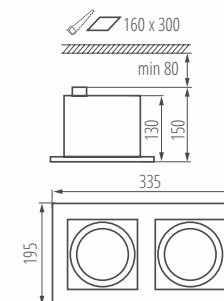

Kanlux

Kanlux MATEO ES

- MATEO ES DLP-150-B **32930**
- MATEO ES DLP-150-W **32931**

tensione nominale: **220-240 V**
potenza: **max. 25W**
sorgente luminosa: **ES-111**
attacco: **GU10**
regolazione dell'angolo: **65° / 35°**
materiale: **stop aluminium**
classe di protezione: **II**
tenuta: **IP 20**

Kanlux MATEO ES

- MATEO ES DLP-250-B **32932**
- MATEO ES DLP-250-W **32933**

tensione nominale: **220-240 V**
potenza: **2 x max. 25W**
sorgente luminosa: **ES-111**
attacco: **GU10**
regolazione dell'angolo: **65° / 35°**
materiale: **stop aluminium**
classe di protezione: **II**
tenuta: **IP 20**