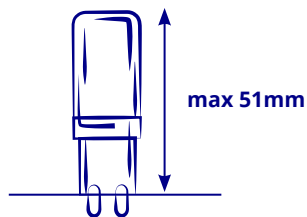

Kanlux

Kanlux DASTEN

Wymienne źródło światła (G9) – pełna kontrola nad oświetleniem

Samodzielnie możesz dobrać moc światła (max 11W), temperaturę barwową, dostosowując oświetlenie do indywidualnych potrzeb.