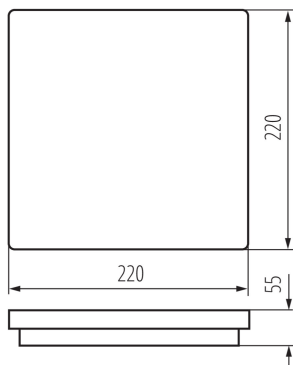

Stropní LED svítidlo

Svítidla Kanlux BENO mají jedinečný design a jedinečný světelný efekt. Byly vytvořeny designéry společnosti Kanlux, proto jsme jejich vzory zaregistrovali u patentového úřadu. Kanlux BENO LED je vysoce odolný vůči povětrnostním podmínkám - proto je můžeme používat uvnitř i vně domu. Je to také rychlá a snadná montáž na strop nebo stěnu a snímač pohybu s možností regulace. Kanlux BENO LED je multifunkční svítidlo, které je díky svým technickým aspektům použitelné prakticky kdekoli. Jeho design je navíc jedinečný a stane se ozdobou jakéhokoli místa, kam jej umístíme.

VŠEOBECNÉ ÚDAJE:

Barva: grafit

Místo montáže: k usazení na zeď, k usazení na strop

Místo použití: uvnitř i vně

Minimální vzdálenost od osvětlovaného objektu: 0,5m

Možnost průběžného zapojení svítidel: ano

Možnost spolupráce se stmívačem: ne

Vyměnitelný světelný zdroj: ne

Délka [mm]: 220

Šířka [mm]: 220

Výška [mm]: 55

Integrovaný LED zdroj světla: ano

TECHNICKÉ ÚDAJE:

Jmenovité napětí [V]: 220-240 AC

Jmenovitá frekvence [Hz]: 50

Maximální výkon [W]: 18

Třída ochrany před úrazem elektrickým proudem: II

Materiál difuzoru: plast

Typ diody: LED SMD

Světelný tok [lm]: 1400

Barva světla: bílá

Náhradní teplota chromatičnosti [K]: 4000

Stálost barev v násobcích MacAdamovy elipsy: ≤6

Index podání barev: 80

Životnost [h]: 20000

Počet cyklů zap/vyp: ≥20000

Úhel svícení [°]: 110

Světelná účinnost [lm/W]: 78

Rozsah okolních teplot, kterým může být výrobek vystaven [°C]: -15÷35

Materiál korpusu: plast

Typ přípojky: samosvorná svorkovnice