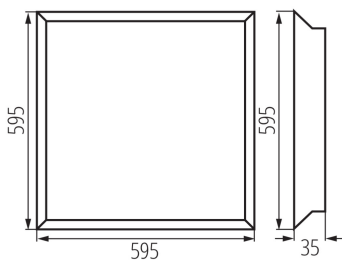

VŠEOBECNÉ ÚDAJE:

Barva: bílá

Místo montáže: k zabudování do stropu

Místo použití: uvnitř

Minimální vzdálenost od osvětlovaného objektu: 0,5m

Možnost spolupráce se stmívačem: ne

Výrobek není určen k pokrytí termoizolačním materiálem: ano

Napájecí zdroj v balení: ano

Délka [mm]: 595

Šířka [mm]: 595

Výška [mm]: 35

Hloubka [mm]: 595

Integrovaný LED zdroj světla: ano

TECHNICKÉ ÚDAJE:

Jmenovité napětí [V]: 220-240 AC

Jmenovitá frekvence [Hz]: 50

Maximální výkon [W]: 38

Třída ochrany před úrazem elektrickým proudem: II

Materiál difuzoru: plast

Typ diody: LED SMD

Světelný tok [lm]: 4600

Užitečný světelný tok světelného zdroje světla Φ_{use} [lm]: 5700

Užitečný světelný tok světelného zdroje světla Φ_{use} [lm]: v kouli (360°)

Barva světla: bílá

Náhradní teplota chromatičnosti [K]: 4000

Stálost barev v násobcích MacAdamovy elipsy: ≤ 6

Index podání barev: 80

Životnost [h]: 50000

Koeficient udržení světelného toku vůči ukončení nominální doby použitelnosti: L70B50

Počet cyklů zap/vyp: ≥ 30000

Úhel svícení [°]: 120

Světelná účinnost [lm/W]: 121