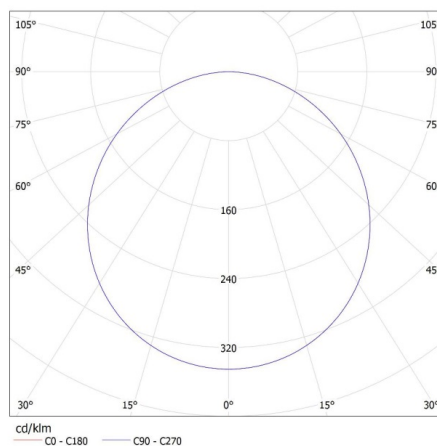

KANLUX S.A. (kat 33180) BLINGO P 38W 6060 NW / LDC (Polar)