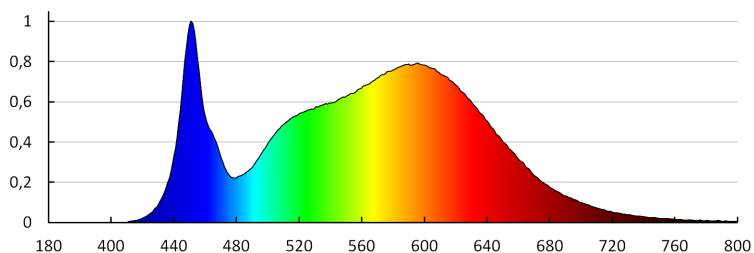

DALŠÍ INFORMACE:

- 5 let záruky shodně s podmínkami záručního prohlášení dostupného na internetové stránce
- Certifikát PZH: Číslo B-BK-60212-0488/20, platný do 15.12.2025

KANLUX S.A. (kat 33180) BLINGO P 38W 6060 NW / LDC (Polar)