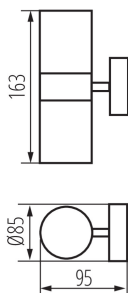

Zahradní svítidlo s výměnným zdrojem světla

Kanlux DARSA je nadčasové a universální zahradní svítidlo z nerezové oceli. Vyměnitelný zdroj světla s patičí GU10 je umístěný za krytem z tvrzeného skla.

VŠEOBECNÉ ÚDAJE:

Barva: nerezová ocel

Místo montáže: k usazení na zeď

Místo použití: uvnitř i vně

Minimální vzdálenost od osvětlovaného objektu: 0,2m

Vyměnitelný světelný zdroj: ano

Zdroj světla v balení: ne

Směr svícení svítidla: nahoru a dolů

Délka [mm]: 85

Šířka [mm]: 93

Výška [mm]: 163

TECHNICKÉ ÚDAJE:

Jmenovité napětí [V]: 220-240 AC

Jmenovitá frekvence [Hz]: 50/60

Maximální výkon [W]: 2 x max 35

Třída ochrany před úrazem elektrickým proudem: I

Materiál difuzoru: tvrzené sklo

Zdroj světla: PAR16

Patice: GU10

Rozsah okolních teplot, kterým může být výrobek vystaven [°C]: -20÷35

Svítidlo je určeno světelným zdrojům s energetickými třídami: A++,A+,A,B,C,D,E

Materiál korpusu: slitina nerezových kovů

Materiál ochranného skla: sklo

Typ přípojky: šroubová svorkovnice

Rozsah průměrů používaných vodičů [mm²]: 0,5÷2,5

Stupeň krytí IP: 44