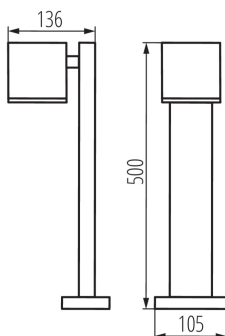

Zahradní svítidlo s vyměnitelným zdrojem světla

IP
44

Zahradní svítidla Kanlux GORI - to je komplexní řada, ve které najdete nástěnné lampy i sloupky. Hranaté tvary a surový design odpovídají nejnovějším trendům na trhu. Všechna svítidla Kanlux GORI mají vyměnitelné světelné zdroje, které umožňují libovolný výběr barvy a intenzity venkovního osvětlení.

VŠEOBECNÉ ÚDAJE:

Barva: antracit

Místo montáže: k usazení na zem

Místo použití: uvnitř i vně

Minimální vzdálenost od osvětlovaného objektu: 0,5m

Směr svícení svítidla: dolů

Výška [mm]: 500

TECHNICKÉ ÚDAJE:

Jmenovité napětí [V]: 220-240 AC

Jmenovitá frekvence [Hz]: 50

Maximální výkon [W]: max 35

Třída ochrany před úrazem elektrickým proudem: I

Zdroj světla: PAR16

Zdroj světla v balení: ne

Patice: GU10

Rozsah okolních teplot, kterým může být výrobek vystaven [°C]: -20÷35

Materiál korpusu: hliníková slitina

Materiál ochranného skla: tvrzené sklo

Typ přípojky: šroubová svorkovnice

Rozsah průměrů používaných vodičů [mm²]: 1÷2,5

Stupeň krytí IP: 44