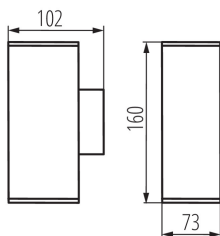

Zahradní svítidlo s vyměnitelným zdrojem světla

IP
44

Zahradní svítidla Kanlux GORI - to je komplexní řada, ve které najdete nástěnné lampy i sloupky. Hranaté tvary a surový design odpovídají nejnovějším trendům na trhu. Všechna svítidla Kanlux GORI mají vyměnitelné světelné zdroje, které umožňují libovolný výběr barvy a intenzity venkovního osvětlení.

VŠEOBECNÉ ÚDAJE:

Barva: antracit

Místo montáže: k usazení na zeď

Místo použití: uvnitř i vně

Minimální vzdálenost od osvětlovaného objektu: 0,5m

Směr svícení svítidla: nahoru a dolů

TECHNICKÉ ÚDAJE:

Jmenovité napětí [V]: 220-240 AC

Jmenovitá frekvence [Hz]: 50

Maximální výkon [W]: 2 x max 35

Třída ochrany před úrazem elektrickým proudem: I

Zdroj světla: PAR16

Zdroj světla v balení: ne

Patice: GU10

Rozsah okolních teplot, kterým může být výrobek vystaven [°C]: -20÷35

Materiál korpusu: hliníková slitina

Materiál ochranného skla: tvrzené sklo

Typ přípojky: šroubová svorkovnice

Rozsah průměrů používaných vodičů [mm²]: 1÷2,5

Stupeň krytí IP: 44