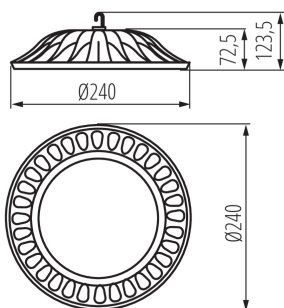

# 31111 HIBO LED N 50W-NW

Stropní svítidlo LED high bay

HIBO LED je svítidlo typu "High Bay" využívající modul Led s SMD diodami. Svítidlo má vysoký stupeň krytí IP65, díky tomu je možné ho namontovat na místech s vysokou prašností a místech, které jsou vystaveny vodě. Jedná se o průmyslové svítidlo, které je ideální pro osvětlení skladu, výrobních hal a velkých komerčních prostorů.

### VŠEOBECNÉ ÚDAJE:

**Barva:** černá  
**Místo montáže:** k usazení na strop  
**Místo použití:** pro průmyslové účely  
**Minimální vzdálenost od osvětlovaného objektu:** 1m  
**Možnost spolupráce se stmívačem:** ne  
**Směr svícení svítidla:** dolů  
**Výška [mm]:** 124  
**Průměr [mm]:** 240  
**Integrovaný LED zdroj světla:** ano

### TECHNICKÉ ÚDAJE:

**Jmenovité napětí [V]:** 220-240 AC  
**Jmenovitá frekvence [Hz]:** 50  
**Maximální výkon [W]:** 50  
**Třída ochrany před úrazem elektrickým proudem:** I  
**Typ diody:** LED SMD  
**Světelný tok [lm]:** 4750  
**Užitečný světelný tok světelného zdroje světla  $\Phi$ use [lm]:** 4000  
**Užitečný světelný tok světelného zdroje světla  $\Phi$ use [lm]:** v širokém kuželu (120°)  
**Barva světla:** bílá  
**Náhradní teplota chromatičnosti [K]:** 4000  
**Stálost barev v násobcích MacAdamovy elipsy:**  $\leq 6$   
**Index podání barev:** 80  
**Životnost [h]:** 25000  
**Počet cyklů zap/vyp:**  $\geq 20000$   
**Úhel svícení [°]:** 120  
**Světelná účinnost [lm/W]:** 95  
**Rozsah okolních teplot, kterým může být výrobek vystaven [°C]:** -20÷40  
**Materiál korpusu:** hliníková slitina  
**Materiál ochranného skla:** sklo  
**Typ přípojky:** volné konce kabelů  
**Typ vodiče:** H05RN-F  
**Délka vodiče [m]:** 0.45  
**Průřez kabelu [mm²]:** 1