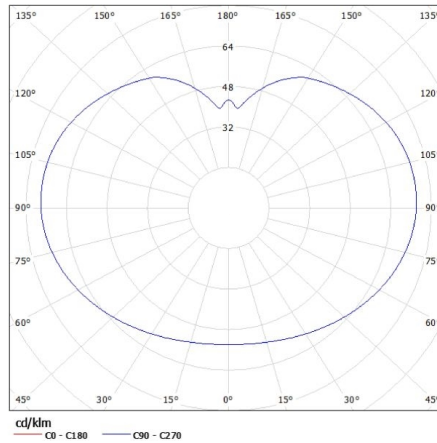

Zahradní svítidlo s výměnným zdrojem světla

KANLUX S.A. (kat 23511) IDAVA 35 / Krzywa rozsyłu światła (biegunowo)

PŘÍSLUŠENSTVÍ:

23513 GL-IDAVA PS LS 25 Difuzor pro svítidlo IDAVA 25

23515 GL-IDAVA PS LS 47 Difuzor pro svítidlo IDAVA 47

23516 IDAVA SPIKE Základna pro svítidlo IDAVA