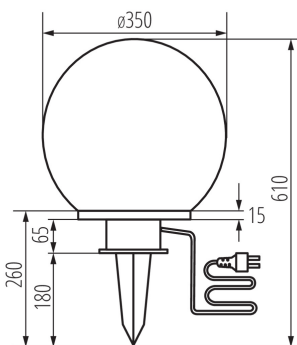

Zahradní svítidlo s výměnným zdrojem světla

Pozoruhodné a přesto jednoduché provedení svítidla do země Kanlux IDAVA je ideální způsob pro vytvoření světlých prostorů v zahradě. Tato svítidla se vyznačují vysokým stupněm těsnosti a její konstrukce a plast, ze kterého je stínítko vyrobeno, navíc chrání zdroj světla před vlivem vnějších faktorů.

VŠEOBECNÉ ÚDAJE:

Barva: bílá

Místo montáže: do země

Místo použití: uvnitř i vně

Minimální vzdálenost od osvětlovaného objektu: 0,2m

Vyměnitelný světelný zdroj: ano

Zdroj světla v balení: ne

Výška [mm]: 610

Průměr [mm]: 350

Délka vodiče [m]: 3

TECHNICKÉ ÚDAJE:

Jmenovité napětí [V]: 220-240 AC

Jmenovitá frekvence [Hz]: 50/60

Maximální výkon [W]: 40

Třída ochrany před úrazem elektrickým proudem: II

Materiál difuzoru: plast

Zdroj světla: GLS/CFL/LED

Patice: E27

Rozsah okolních teplot, kterým může být výrobek vystaven [°C]: -10÷35

Svítidlo je určeno světelným zdrojům s energetickými třídami: A++,A+,A,B,C,D,E

Materiál korpusu: plast

Typ přípojky: kabel zakončený vidlicí

Rozsah průměrů používaných vodičů [mm²]: 0,5÷2,5

Průřez kabelu [mm²]: 1

Stupeň krytí IP: 44