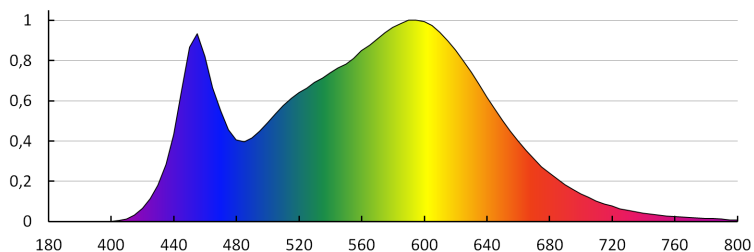

1000h

Koeficient životnosti svítidla po uplynutí 6000h [%]: ≥ 90

Koeficient zadržení světelného toku na konci jmenovité životnosti [%]: ≥ 70

Koeficient udržení světelného toku po uplynutí 6000h [%]: ≥ 80

Prohlášení o ekvivalentnosti výkonu [W]: 76

Tvar světelného zdroje: Standardní

KANLUX S.A. (kat 27277) IQ-LED A60 10,5W-NW / LDC (Polar)