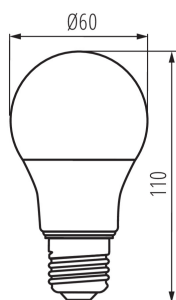

iQ-LED

Kanlux

27277 IQ-LED A60 10,5W-NW

Světelný zdroj LED

Kanlux iQ-LED to je fotobiologická bezpečnost, spolehlivost a příznivá barevná teplota pro oči, to vše při zachování klasického designu A60. Žárovky iQ-LED zajišťují naprostý uživatelský komfort a bezpečnost, kterou potvrzuje certifikát TÜV Rheinland.

VŠEOBECNÉ ÚDAJE:

Barva: bílá

Lampa je určena pro dekorativní osvětlení: nevztahuje se

Možnost spolupráce se stmívačem: ne

Výška [mm]: 110

Průměr [mm]: 60

TECHNICKÉ ÚDAJE:

Jmenovité napětí [V]: 220-240 AC

Jmenovitá frekvence [Hz]: 50/60

Účinnost svítidla: 0.5

Jmenovitý výkon [W]: 10.5

Materiál: plast

Materiál difuzoru: plast

Zdroj světla: A60

Typ diody: LED SMD

Celkový jmenovitý světelný tok [lm]: 1080

Barva světla: bílá

Teplota chromatičnosti [K]: 4000

Stejnorodost barev [SDCM]: ≤6

Index podání barev Ra: ≥80

Jmenovitá životnost lampy [h]: 15000

Počet cyklů zap/vyp: ≥40000

Jmenovitý úhel záření [°]: 220

Nominální úhel záření [°]: 220

EI světelného zdroje: A+

Jmenovitý proud zdroje [mA]: 87

Roční spotřeba energie [kWh]/1000h: 11

Světelná účinnost [lm/W]: 103

Doba zapálení [s]: ≤0,5

Doba nahřívání lampy na 60% plného světelného toku [s]: zanedbatelný

Doba nahřívání lampy na 95% [s]: <2

Ukazatel předčasného ukončení životnosti lampy: <5% po