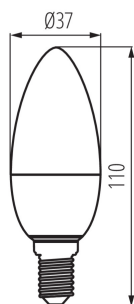

iQ-LED

Kanlux

27298 IQ-LED C37E14 7,5W-NW

Světelný zdroj LED

Kanlux iQ-LED to je fotobiologická bezpečnost, spolehlivost a příznivá barevná teplota pro oči, to vše při zachování klasického designu C37. Žárovky iQ-LED zajišťují naprostý uživatelský komfort a bezpečnost, kterou potvrzuje certifikát TÜV Rheinland.

VŠEOBECNÉ ÚDAJE:

Barva: bílá

Lampa je určena pro dekorativní osvětlení: nevztahuje se

Možnost spolupráce se stmívačem: ne

Výška [mm]: 110

Průměr [mm]: 37

TECHNICKÉ ÚDAJE:

Jmenovité napětí [V]: 220-240 AC

Jmenovitá frekvence [Hz]: 50/60

Účinník svítidla: 0.5

Jmenovitý výkon [W]: 7.5

Materiál: plast

Zdroj světla: C37

Typ diody: LED SMD

Celkový jmenovitý světelný tok [lm]: 830

Barva světla: bílá

Teplota chromatičnosti [K]: 4000

Stejnorodost barev [SDCM]: ≤6

Index podání barev Ra: ≥80

Jmenovitá životnost lampy [h]: 15000

Počet cyklů zap/vyp: ≥40000

Jmenovitý úhel záření [°]: 280

Nominální úhel záření [°]: 280

EEL světelného zdroje: A+

Jmenovitý proud zdroje [mA]: 56

Roční spotřeba energie [kWh]/1000h: 8

Světelná účinnost [lm/W]: 111

Doba zapálení [s]: ≤0,5

Doba nahřívání lampy na 60% plného světelného toku [s]: zanedbatelný

Doba nahřívání lampy na 95% [s]: <2

Ukazatel předčasného ukončení životnosti lampy: <5% po 1000h