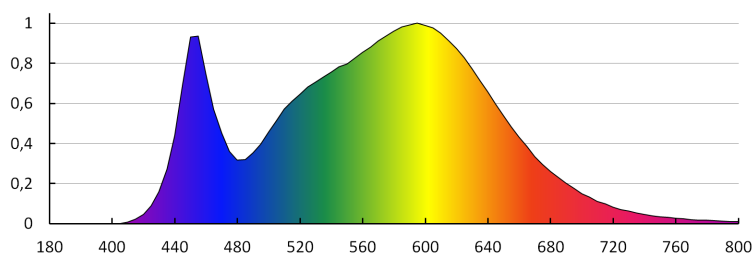

Koeficient životnosti svítidla po uplynutí 6000h [%]: ≥ 90

Koeficient zadržení světelného toku na konci jmenovité životnosti [%]: ≥ 70

Koeficient udržení světelného toku po uplynutí 6000h [%]: ≥ 80

Prohlášení o ekvivalentnosti výkonu [W]: 61

Tvar světelného zdroje: svíčka

KANLUX S.A. (kat 27298) IQ-LED C37E14 7,5W-NW / LDC (Polar)