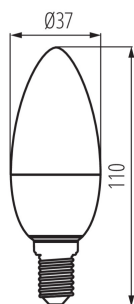

iQ-LED

Kanlux

27297 IQ-LED C37E14 7,5W-WW

Světelný zdroj LED

Kanlux iQ-LED to je fotobiologická bezpečnost, spolehlivost a příznivá barevná teplota pro oči, to vše při zachování klasického designu C37. Žárovky iQ-LED zajišťují naprostý uživatelský komfort a bezpečnost, kterou potvrzuje certifikát TÜV Rheinland.

VŠEOBECNÉ ÚDAJE:

Barva: bílá

Lampa je určena pro dekorativní osvětlení: nevztahuje se

Možnost spolupráce se stmívačem: ne

Výška [mm]: 110

Průměr [mm]: 37

TECHNICKÉ ÚDAJE:

Jmenovité napětí [V]: 220-240 AC

Jmenovitá frekvence [Hz]: 50/60

Účinnost svítidla: 0.5

Jmenovitý výkon [W]: 7.5

Materiál: plast

Zdroj světla: C37

Typ diody: LED SMD

Celkový jmenovitý světelný tok [lm]: 810

Barva světla: teplá bílá

Teplota chromatičnosti [K]: 2700

Stejnorodost barev [SDCM]: ≤6

Index podání barev Ra: ≥80

Jmenovitá životnost lampy [h]: 15000

Počet cyklů zap/vyp: ≥40000

Jmenovitý úhel záření [°]: 280

Nominální úhel záření [°]: 280

EEL světelného zdroje: A+

Jmenovitý proud zdroje [mA]: 56

Roční spotřeba energie [kWh]/1000h: 8

Světelná účinnost [lm/W]: 108

Doba zapálení [s]: ≤0,5

Doba nahřívání lampy na 60% plného světelného toku [s]: zanedbatelný

Doba nahřívání lampy na 95% [s]: <2

Ukazatel předčasného ukončení životnosti lampy: <5% po 1000h