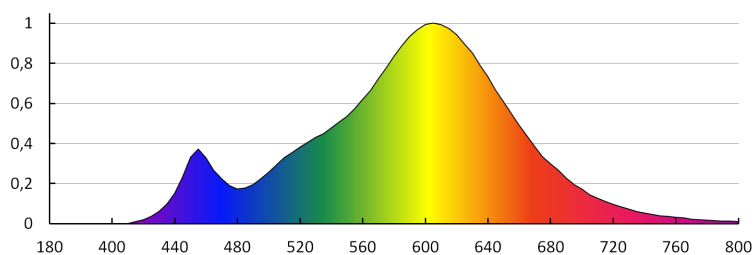

Koeficient životnosti svítidla po uplynutí 6000h [%]: ≥ 90

Koeficient zadržení světelného toku na konci jmenovité životnosti [%]: ≥ 70

Koeficient udržení světelného toku po uplynutí 6000h [%]: ≥ 80

Prohlášení o ekvivalentnosti výkonu [W]: 60

Tvar světelného zdroje: svíčka

KANLUX S.A. (kat 27297) IQ-LED C37E14 7,5W-WW / LDC (Polar)