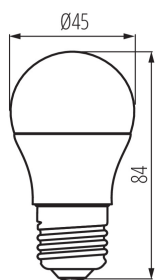

iQ-LED

Kanlux

27310 IQ-LED G45E27 7,5W-NW

Světelný zdroj LED

Kanlux iQ-LED to je fotobiologická bezpečnost, spolehlivost a příznivá barevná teplota pro oči, to vše při zachování klasického designu G45. Žárovky iQ-LED zajišťují naprostý uživatelský komfort a bezpečnost, kterou potvrzuje certifikát TÜV Rheinland.

VŠEOBECNÉ ÚDAJE:

Barva: bílá

Lampa je určena pro dekorativní osvětlení: nevztahuje se

Možnost spolupráce se stmívačem: ne

Výška [mm]: 84

Průměr [mm]: 45

TECHNICKÉ ÚDAJE:

Jmenovité napětí [V]: 220-240 AC

Jmenovitá frekvence [Hz]: 50/60

Účinnost svítidla: 0.5

Jmenovitý výkon [W]: 7.5

Materiál: plast

Materiál difuzoru: plast

Zdroj světla: G45

Typ diody: LED SMD

Celkový jmenovitý světelný tok [lm]: 830

Barva světla: bílá

Teplota chromatičnosti [K]: 4000

Stejnorodost barev [SDCM]: ≤6

Index podání barev Ra: ≥80

Jmenovitá životnost lampy [h]: 15000

Počet cyklů zap/vyp: ≥40000

Jmenovitý úhel záření [°]: 200

Nominální úhel záření [°]: 200

EI světelného zdroje: A+

Jmenovitý proud zdroje [mA]: 56

Roční spotřeba energie [kWh]/1000h: 8

Světelná účinnost [lm/W]: 111

Doba zapálení [s]: ≤0,5

Doba nahřívání lampy na 60% plného světelného toku [s]: zanedbatelný

Doba nahřívání lampy na 95% [s]: <2

Ukazatel předčasného ukončení životnosti lampy: <5% po