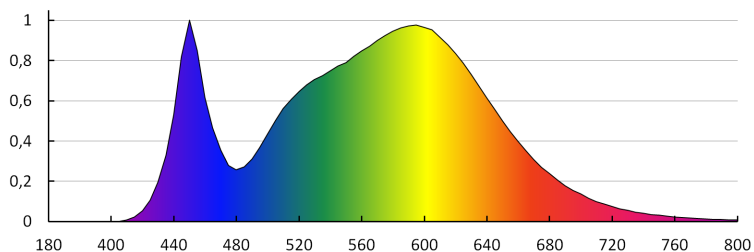

1000h

Koeficient životnosti svítidla po uplynutí 6000h [%]: ≥ 90

Koeficient zadržení světelného toku na konci jmenovité životnosti [%]: ≥ 70

Koeficient udržení světelného toku po uplynutí 6000h [%]: ≥ 80

Prohlášení o ekvivalentnosti výkonu [W]: 61

Tvar světelného zdroje: kulka

KANLUX S.A. (kat 27310) IQ-LED G45E27 7,5W-NW / LDC (Polar)