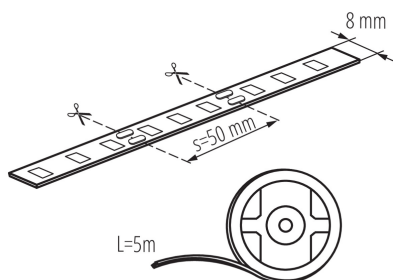

LED pásek

Kanlux LEDS-B jsou moderní dekorační pásy. Ideální pro domácí použití, kde mohou vytvořit jedinečné aranžmá omezené pouze naší představivostí. Vyznačují se vysokou elasticitou, dobrou přilnavostí a vysokou životností. V závislosti na místě, které chceme osvětlit nebo zdůraznit, můžeme zvolit barvu světla, která vyhovuje našemu vkusu.

VŠEOBECNÉ ÚDAJE:

Místo použití: uvnitř i vně

Minimální vzdálenost od osvětlovaného objektu: 0,1m

Délka [mm]: 5000

Šířka [mm]: 8

TECHNICKÉ ÚDAJE:

Jmenovité napětí [V]: 12 DC

Jmenovitý výkon [W]: 1m = 4,8

Třída ochrany před úrazem elektrickým proudem: III

Typ diody: LED SMD

Světelný tok [lm]: 1m = 400

Barva světla: teplá bílá

Teplota chromatičnosti [K]: 3000

Stejnorodost barev [SDCM]: ≤6

Index podání barev Ra: ≥80

Jmenovitá životnost lampy [h]: 15000

Počet cyklů zap/vyp: ≥10000

Rozsah okolních teplot, kterým může být výrobek vystaven [°C]: 5÷25

Typ přípojky: volné konce kabelů

Součástí svítidla jsou vestavěné LED zdroje s energetickými třídami: A++,A+,A

Stupeň krytí IP: 65