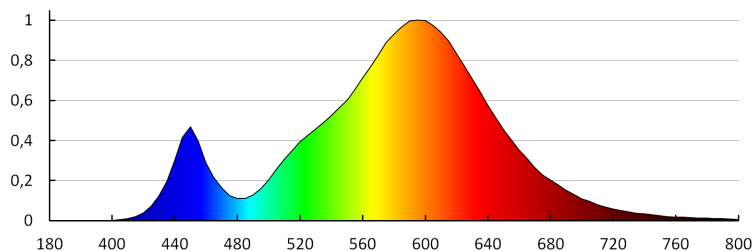

TECHNICKÉ ÚDAJE:

Jmenovité napětí [V]: 12 DC

Jmenovitý výkon [W]: 1m = 4,8

Třída ochrany před úrazem elektrickým proudem: III

Typ diody: LED SMD

Světelný tok [lm]: 1m = 400

Barva světla: teplá bílá

Teplota chromatičnosti [K]: 3000

Stejnorodost barev [SDCM]: ≤6

Index podání barev Ra: ≥80

Jmenovitá životnost lampy [h]: 15000

Počet cyklů zap/vyp: ≥10000

Rozsah okolních teplot, kterým může být výrobek vystaven [°C]: 5÷25

Typ přípojky: volné konce kabelů

Součástí svítidla jsou vestavěné LED zdroje s energetickými třídami: A++,A+,A

Stupeň krytí IP: 65