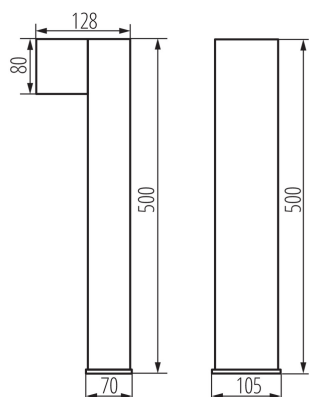

Zahradní svítidlo s výměnným zdrojem světla

Svítidla Kanlux NOVIA si najdou své příznivce mezi lidmi, kteří hledají ve své zahradě jak obecné, tak i akcentační osvětlení. Svítidla Kanlux NOVIA mají charakteristické „okénko“ v přední části, které se po rozsvícení stane dodatkovým světelným akcentem.

VŠEOBECNÉ ÚDAJE:

Barva: černá

Místo montáže: k usazení na zem

Místo použití: uvnitř i vně

Minimální vzdálenost od osvětlovaného objektu: 0,5m

Vyměnitelný světelný zdroj: ano

Zdroj světla v balení: ne

Směr svícení svítidla: dole

Délka [mm]: 105

Šířka [mm]: 128

Výška [mm]: 500

TECHNICKÉ ÚDAJE:

Jmenovité napětí [V]: 220-240 AC

Jmenovitá frekvence [Hz]: 50/60

Maximální výkon [W]: max 20

Třída ochrany před úrazem elektrickým proudem: I

Zdroj světla: PAR16

Patice: GU10

Rozsah okolních teplot, kterým může být výrobek vystaven [°C]: -20÷35

Svítidlo je určeno světelným zdrojům s energetickými třídami: A++,A+,A,B,C,D,E

Materiál korpusu: hliníková slitina

Materiál ochranného skla: sklo

Typ přípojky: šroubová svorkovnice

Rozsah průměrů používaných vodičů [mm²]: 0,5÷2,5

Stupeň krytí IP: 44