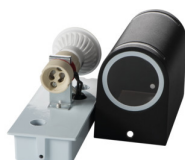

Zahradní svítidlo s výměnným zdrojem světla

Svítidla Kanlux NOVIA si najdou své příznivce mezi lidmi, kteří hledají ve své zahradě jak obecné, tak i akcentační osvětlení. Svítidla Kanlux NOVIA mají charakteristické „okénko“ v přední části, které se po rozsvícení stane dodatkovým světelným akcentem.

VŠEOBECNÉ ÚDAJE:

Barva: černá

Místo montáže: k usazení na zem

Místo použití: uvnitř i vně

Minimální vzdálenost od osvětlovaného objektu: 0,5m

Vyměnitelný světelný zdroj: ano

Zdroj světla v balení: ne

Směr svícení svítidla: dole

Zdroj světla: PAR16

Patice: GU10

Rozsah okolních teplot, kterým může být výrobek vystaven [°C]: -20÷35

Svítidlo je určeno světelným zdrojům s energetickými třídami: A++,A+,A,B,C,D,E

Materiál korpusu: hliníková slitina

Materiál ochranného skla: sklo

Typ přípojky: šroubová svorkovnice

Rozsah průměrů používaných vodičů [mm²]: 0,5÷2,5

Stupeň krytí IP: 44

Zahradní svítidlo s výměnným zdrojem světla