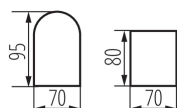

Zahradní svítidlo s výměnným zdrojem světla

Svítidla Kanlux NOVIA si najdou své příznivce mezi lidmi, kteří hledají ve své zahradě jak obecné, tak i akcentační osvětlení. Svítidla Kanlux NOVIA mají charakteristické „okénko“ v přední části, které se po rozsvícení stane dodatkovým světelným akcentem.

VŠEOBECNÉ ÚDAJE:

Barva: černá

Místo montáže: k usazení na zeď

Místo použití: uvnitř i vně

Minimální vzdálenost od osvětlovaného objektu: 0,5m

Vyměnitelný světelný zdroj: ano

Zdroj světla v balení: ne

Směr svícení svítidla: dole

Délka [mm]: 70

Šířka [mm]: 95

Výška [mm]: 80

TECHNICKÉ ÚDAJE:

Jmenovité napětí [V]: 220-240 AC

Jmenovitá frekvence [Hz]: 50/60

Maximální výkon [W]: max 20

Třída ochrany před úrazem elektrickým proudem: I

Zdroj světla: PAR16

Patice: GU10

Rozsah okolních teplot, kterým může být výrobek vystaven [°C]: -20÷35

Svítidlo je určeno světelným zdrojům s energetickými třídami: A++,A+,A,B,C,D,E

Materiál korpusu: hliníková slitina

Materiál ochranného skla: sklo

Typ přípojky: šroubová svorkovnice

Rozsah průměrů používaných vodičů [mm²]: 0,5÷2,5

Stupeň krytí IP: 44