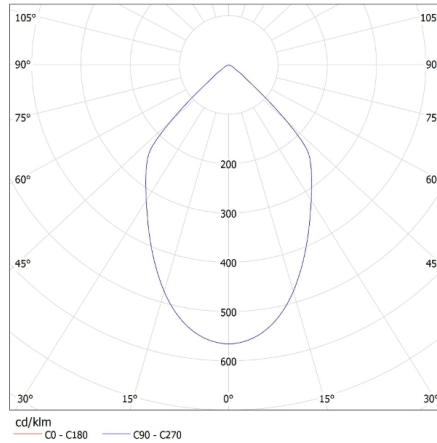

KANLUX S.A. (kat 25662) NOVIA EL 120 D + LED COB7W / LDC (Polar)