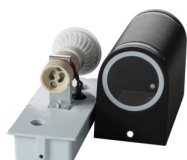

Zahradní svítidlo s výměnným zdrojem světla

Svítidla Kanlux NOVIA si najdou své příznivce mezi lidmi, kteří hledají ve své zahradě jak obecné, tak i akcentační osvětlení. Svítidla Kanlux NOVIA mají charakteristické „okénko“ v přední části, které se po rozsvícení stane dodatkovým světelným akcentem.

VŠEOBECNÉ ÚDAJE:

Barva: černá

Místo montáže: k usazení na zeď

Místo použití: uvnitř i vně

Minimální vzdálenost od osvětlovaného objektu: 0,5m

Vyměnitelný světelný zdroj: ano

Zdroj světla v balení: ne

Směr svícení svítidla: dole

Zdroj světla: PAR16

Patice: GU10

Rozsah okolních teplot, kterým může být výrobek vystaven [°C]: -20÷35

Svítidlo je určeno světelným zdrojům s energetickými třídami: A++,A+,A,B,C,D,E

Materiál korpusu: hliníková slitina

Materiál ochranného skla: sklo

Typ přípojky: šroubová svorkovnice

Rozsah průměrů používaných vodičů [mm²]: 0,5÷2,5

Stupeň krytí IP: 44

25662 NOVIA EL 120 D

Zahradní svítidlo s výměnným zdrojem světla

KANLUX S.A. (kat 25662) NOVIA EL 120 D + LED COB7W / LDC (Polar)