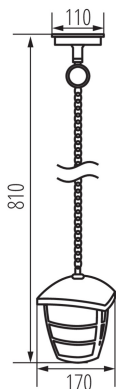

Zahradní svítidlo s výměnným zdrojem světla

Kanlux RILA jsou zahradní svítidla s výměnitelným zdrojem světla s patičí E27, které svým originálním designem plní také funkci dekorační. Díky použití materiálů vysoké kvality ve formě hliníkové slitiny, nám budou sloužit mnoho let.

VŠEOBECNÉ ÚDAJE:

Barva: grafit

Místo montáže: k usazení na strop

Místo použití: uvnitř i vně

Minimální vzdálenost od osvětlovaného objektu: 0,2m

Vyměnitelný světelný zdroj: ano

Zdroj světla v balení: ne

Délka [mm]: 170

Šířka [mm]: 170

Výška [mm]: 810

TECHNICKÉ ÚDAJE:

Jmenovité napětí [V]: 220-240 AC

Jmenovitá frekvence [Hz]: 50/60

Maximální výkon [W]: max 60

Třída ochrany před úrazem elektrickým proudem: I

Zdroj světla: GLS/CFL/LED

Patice: E27

Rozsah okolních teplot, kterým může být výrobek vystaven [°C]: -20÷35

Svítidlo je určeno světelným zdrojům s energetickými třídami: A+, A, B, C, D, E

Materiál korpusu: hliníková slitina

Materiál ochranného skla: plast

Typ přípojky: šroubová svorkovnice

Rozsah průměrů používaných vodičů [mm²]: 0,5÷2,5

Stupeň krytí IP: 44