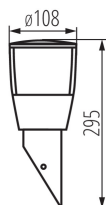

Zahradní svítidlo s výměnným zdrojem světla

Kanlux SORTA jsou zahradní svítidla, které se vyznačují možností výměny světelného zdroje, což umožňuje nastavit barvu a sílu osvětlení podle individuálních potřeb. Svítidla jsou vyrobena ze skla a hliníku a jejich černobílé barvy se hodí do téměř každé scenérie. Další výhodou je opálový difuzor, který rovnoměrně rozptyluje světlo.

VŠEOBECNÉ ÚDAJE:

Barva: černá

Místo montáže: k usazení na zeď

Místo použití: uvnitř i vně

Minimální vzdálenost od osvětlovaného objektu: 0,2m

Vyměnitelný světelný zdroj: ano

Zdroj světla v balení: ne

Výška [mm]: 295

Průměr [mm]: 108

TECHNICKÉ ÚDAJE:

Jmenovité napětí [V]: 220-240 AC

Jmenovitá frekvence [Hz]: 50/60

Maximální výkon [W]: max 20

Třída ochrany před úrazem elektrickým proudem: I

Materiál difuzoru: PC

Zdroj světla: GLS/CFL/LED

Patice: E27

Rozsah okolních teplot, kterým může být výrobek vystaven [°C]: -20÷35

Svítidlo je určeno světelným zdrojům s energetickými třídami: A++,A+,A,B,C,D,E

Materiál korpusu: hliníková slitina

Typ přípojky: šroubová svorkovnice

Rozsah průměrů používaných vodičů [mm²]: 0,5÷2,5

Stupeň krytí IP: 44