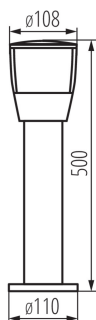

Zahradní svítidlo s výměnným zdrojem světla

Kanlux SORTA jsou zahradní svítidla, které se vyznačují možností výměny světelného zdroje, což umožňuje nastavit barvu a sílu osvětlení podle individuálních potřeb. Svítidla jsou vyrobená ze skla a hliníku a jejich černobílé barvy se hodí do téměř každé scenérie. Další výhodou je opálový difuzor, který rovnoměrně rozptyluje světlo.

VŠEOBECNÉ ÚDAJE:

Barva: černá

Místo montáže: k usazení na zem

Místo použití: uvnitř i vně

Minimální vzdálenost od osvětlovaného objektu: 0,2m

Vyměnitelný světelný zdroj: ano

Zdroj světla v balení: ne

Výška [mm]: 500

Průměr [mm]: 110

TECHNICKÉ ÚDAJE:

Jmenovité napětí [V]: 220-240 AC

Jmenovitá frekvence [Hz]: 50/60

Maximální výkon [W]: max 20

Třída ochrany před úrazem elektrickým proudem: I

Materiál difuzoru: PC

Zdroj světla: GLS/CFL/LED

Patice: E27

Rozsah okolních teplot, kterým může být výrobek vystaven [°C]: -20÷35

Svítidlo je určeno světelným zdrojům s energetickými třídami: A++,A+,A,B,C,D,E

Materiál korpusu: hliníková slitina

Typ přípojky: šroubová svorkovnice

Rozsah průměrů používaných vodičů [mm²]: 0,5÷2,5

Stupeň krytí IP: 44