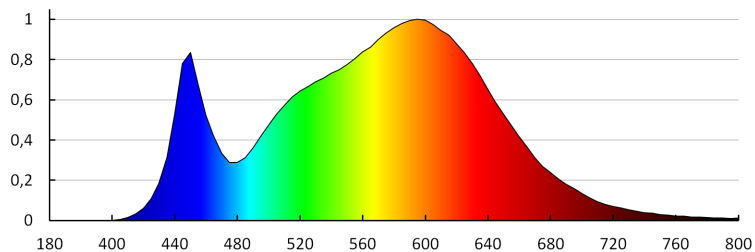

Doba zapálení lampy [s]: ≤0,5
Stupeň krytí IP: 20

MILEDO (kat 31083) SP LED N 18W NW-R / LDC (Polar)