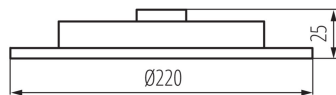

Svítidlo typu downlight

SP LED N je nová generace svítidel SP LED. Používají SMD LED diody. Svítidla jsou uzpůsobena pro montáž do podhledu s možností přeměny na přisazené svítidlo pomocí přídatného rámečku SP FRAME.

VŠEOBECNÉ ÚDAJE:

Barva: bílá

Místo montáže: k zabudování do stropu

Místo použití: uvnitř

Minimální vzdálenost od osvětlovaného objektu: 0,5m

Možnost spolupráce se stmívačem: ne

Vyměnitelný světelný zdroj: ne

Výrobek není určen k pokrytí termoizolačním materiálem: ano

Výška [mm]: 25

Průměr [mm]: 220

Montážní otvor [mm]: Ø205

Délka vodiče [m]: 0.09

Integrovaný LED zdroj světla: ano

TECHNICKÉ ÚDAJE:

Jmenovité napětí [V]: 220-240 AC

Jmenovitá frekvence [Hz]: 50/60

Maximální výkon [W]: 18

Třída ochrany před úrazem elektrickým proudem: II

Materiál difuzoru: plast

Typ diody: LED SMD

Světelný tok [lm]: 1350

Barva světla: bílá

Teplota chromatičnosti [K]: 4000

Stejnorodost barev [SDCM]: ≤6

Index podání barev Ra: ≥80

Životnost [h]: 15000

Počet cyklů zap/vyp: ≥15000

Úhel svícení [°]: 110

Světelná účinnost [lm/W]: 75

Rozsah okolních teplot, kterým může být výrobek vystaven [°C]: 5÷25

Materiál korpusu: plast

Typ přípojky: volné konce kabelů

Typ vodiče: H03VVH2-F

Průřez kabelu [mm²]: 0,75

Součástí svítidla jsou vestavěné LED zdroje s energetickými třídami: A++,A+,A

Doba nahřívání lampy [s]: ≤1