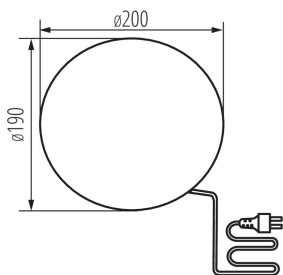

Zahradní svítidlo s vyměnitelným zdrojem světla

Zahradní svítidla Kanlux STONO jsou světelné koule o průměru od 20 do 50 cm imitující kameny. Ideálně se hodí do skalek nebo v okolí keřů. Každá z nich je vybavena podstavou, která umožňuje montáž svítidla do země.

VŠEOBECNÉ ÚDAJE:

Barva: žula

Místo montáže: do země

Místo použití: uvnitř i vně

Minimální vzdálenost od osvětlovaného objektu: 0,2m

Výška [mm]: 190

Průměr [mm]: 200

TECHNICKÉ ÚDAJE:

Patice: E27

Rozsah okolních teplot, kterým může být výrobek vystaven [°C]: -20÷35

Materiál korpusu: ABS

Typ přípojky: kabel zakončený vidlicí

Typ vodiče: H05RN-F

Délka vodiče [m]: 3

Průřez kabelu [mm²]: 1

Stupeň krytí IP: 65