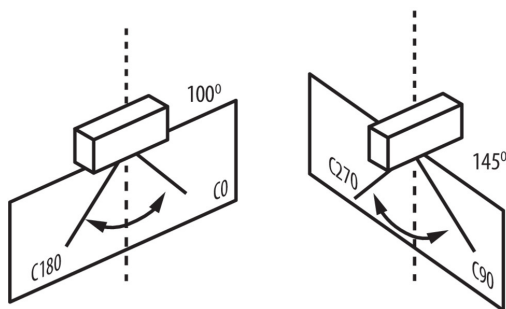

PŘÍSLUŠENSTVÍ:

1. **27333** STREET LED ADTR 15D Regulovatelný adaptér určený k montáži parkových svítidel, STREET LED ADTR 15D, šedý (27333)