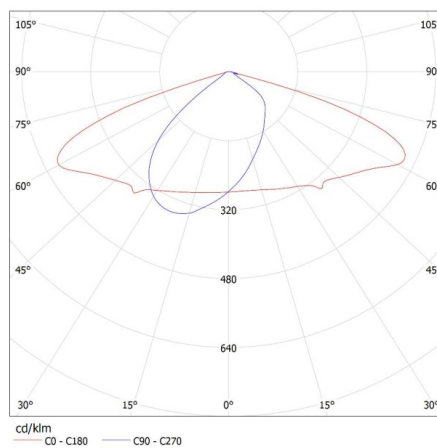

PŘÍSLUŠENSTVÍ:

1. **27333** STREET LED ADTR 15D Regulovatelný adaptér určený k montáži parkových svítidel, STREET LED ADTR 15D, šedý (27333)