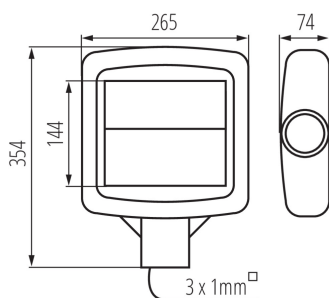

Pouliční LED svítidlo

Kanlux STREET LED jsou vybaveny vysoce kvalitními diodami, které jsou umístěny na vyměnitelných modulech. Jejich účinnost je 130 lm/W! Jejich moderní design velmi dobře ladí s městským prostorem. Ke svítidlům doporučujeme adaptér ADTR15D.

VŠEOBECNÉ ÚDAJE:

Barva: šedá
Místo použití: uvnitř i vně
Minimální vzdálenost od osvětlovaného objektu: 1m
Možnost spolupráce se stmívačem: ne
Délka [mm]: 265
Šířka [mm]: 74
Výška [mm]: 354
Délka vodiče [m]: 0.4
Integrovaný LED zdroj světla: ano

TECHNICKÉ ÚDAJE:

Jmenovité napětí [V]: 220-240 AC
Jmenovitá frekvence [Hz]: 50
Maximální výkon [W]: 30
Třída ochrany před úrazem elektrickým proudem: I
Materiál difuzoru: plast
Typ diody: LED SMD
Světelný tok [lm]: 3900
Barva světla: bílá
Náhradní teplota chromatičnosti [K]: 4000
Stálost barev v násobcích MacAdamovy elipsy: ≤6
Index podání barev: 70
Životnost [h]: 35000
Počet cyklů zap/vyp: ≥20000
Úhel svícení [°]: X100/Y145
Světelná účinnost [lm/W]: 130
Rozsah okolních teplot, kterým může být výrobek vystaven [°C]: -35÷40
Materiál korpusu: hliníková slitina
Typ přípojky: volné konce kabelů
Průřez kabelu [mm²]: 1
Doba nahřívání lampy [s]: ≤1
Doba zapálení lampy [s]: ≤0,5
Stupeň krytí IP: 65