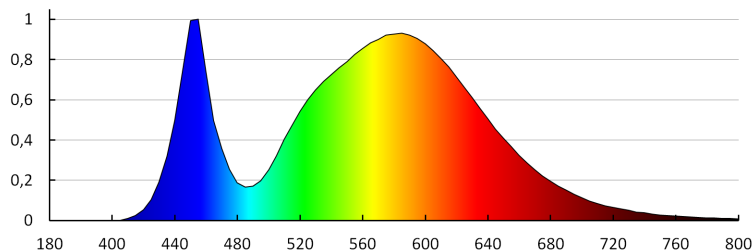

DALŠÍ INFORMACE:

- STREET LED ADTR 15D - Dva rozsahy regulace: - adaptér ve vertikální poloze - nastavení od -15° do $+15^\circ$ - adaptér je nakloněn o úhel 90° - nastavitelný od -5° do $+15^\circ$

KANLUX S.A. (kat 27330) STREET LED 4000 NW / LDC (Polar)