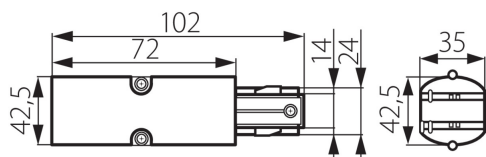

22580 TEAR PR-WH

Příslušenství k lištovému systému

VŠEOBECNÉ ÚDAJE:

Barva: bílá

Místo montáže: na liště TEAR

Místo použití: uvnitř

TECHNICKÉ ÚDAJE:

Jmenovité napětí [V]: 220-240 AC

Jmenovitý proud [A]: 16

Jmenovitá frekvence [Hz]: 50/60

Třída ochrany před úrazem elektrickým proudem: I

Rozsah okolních teplot, kterým může být výrobek vystaven [°C]: 5÷25

Materiál korpusu: plast

Typ přípojky: svorkovnice

Rozsah průměrů používaných vodičů [mm²]: 1,5÷2,5

Stupeň krytí IP: 20

DALŠÍ INFORMACE:

- TEAR PR: slouží k připojení napájení do lišty