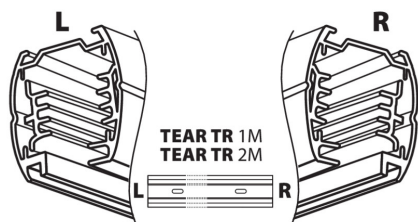

**Materiál korpusu:** plast

**Typ přípojky:** svorkovnice

**Rozsah průměrů používaných vodičů [mm<sup>2</sup>]:** 1,5÷2,5

**Stupeň krytí IP:** 20

### DALŠÍ INFORMACE:

- TEAR PR: slouží k připojení napájení do lišty